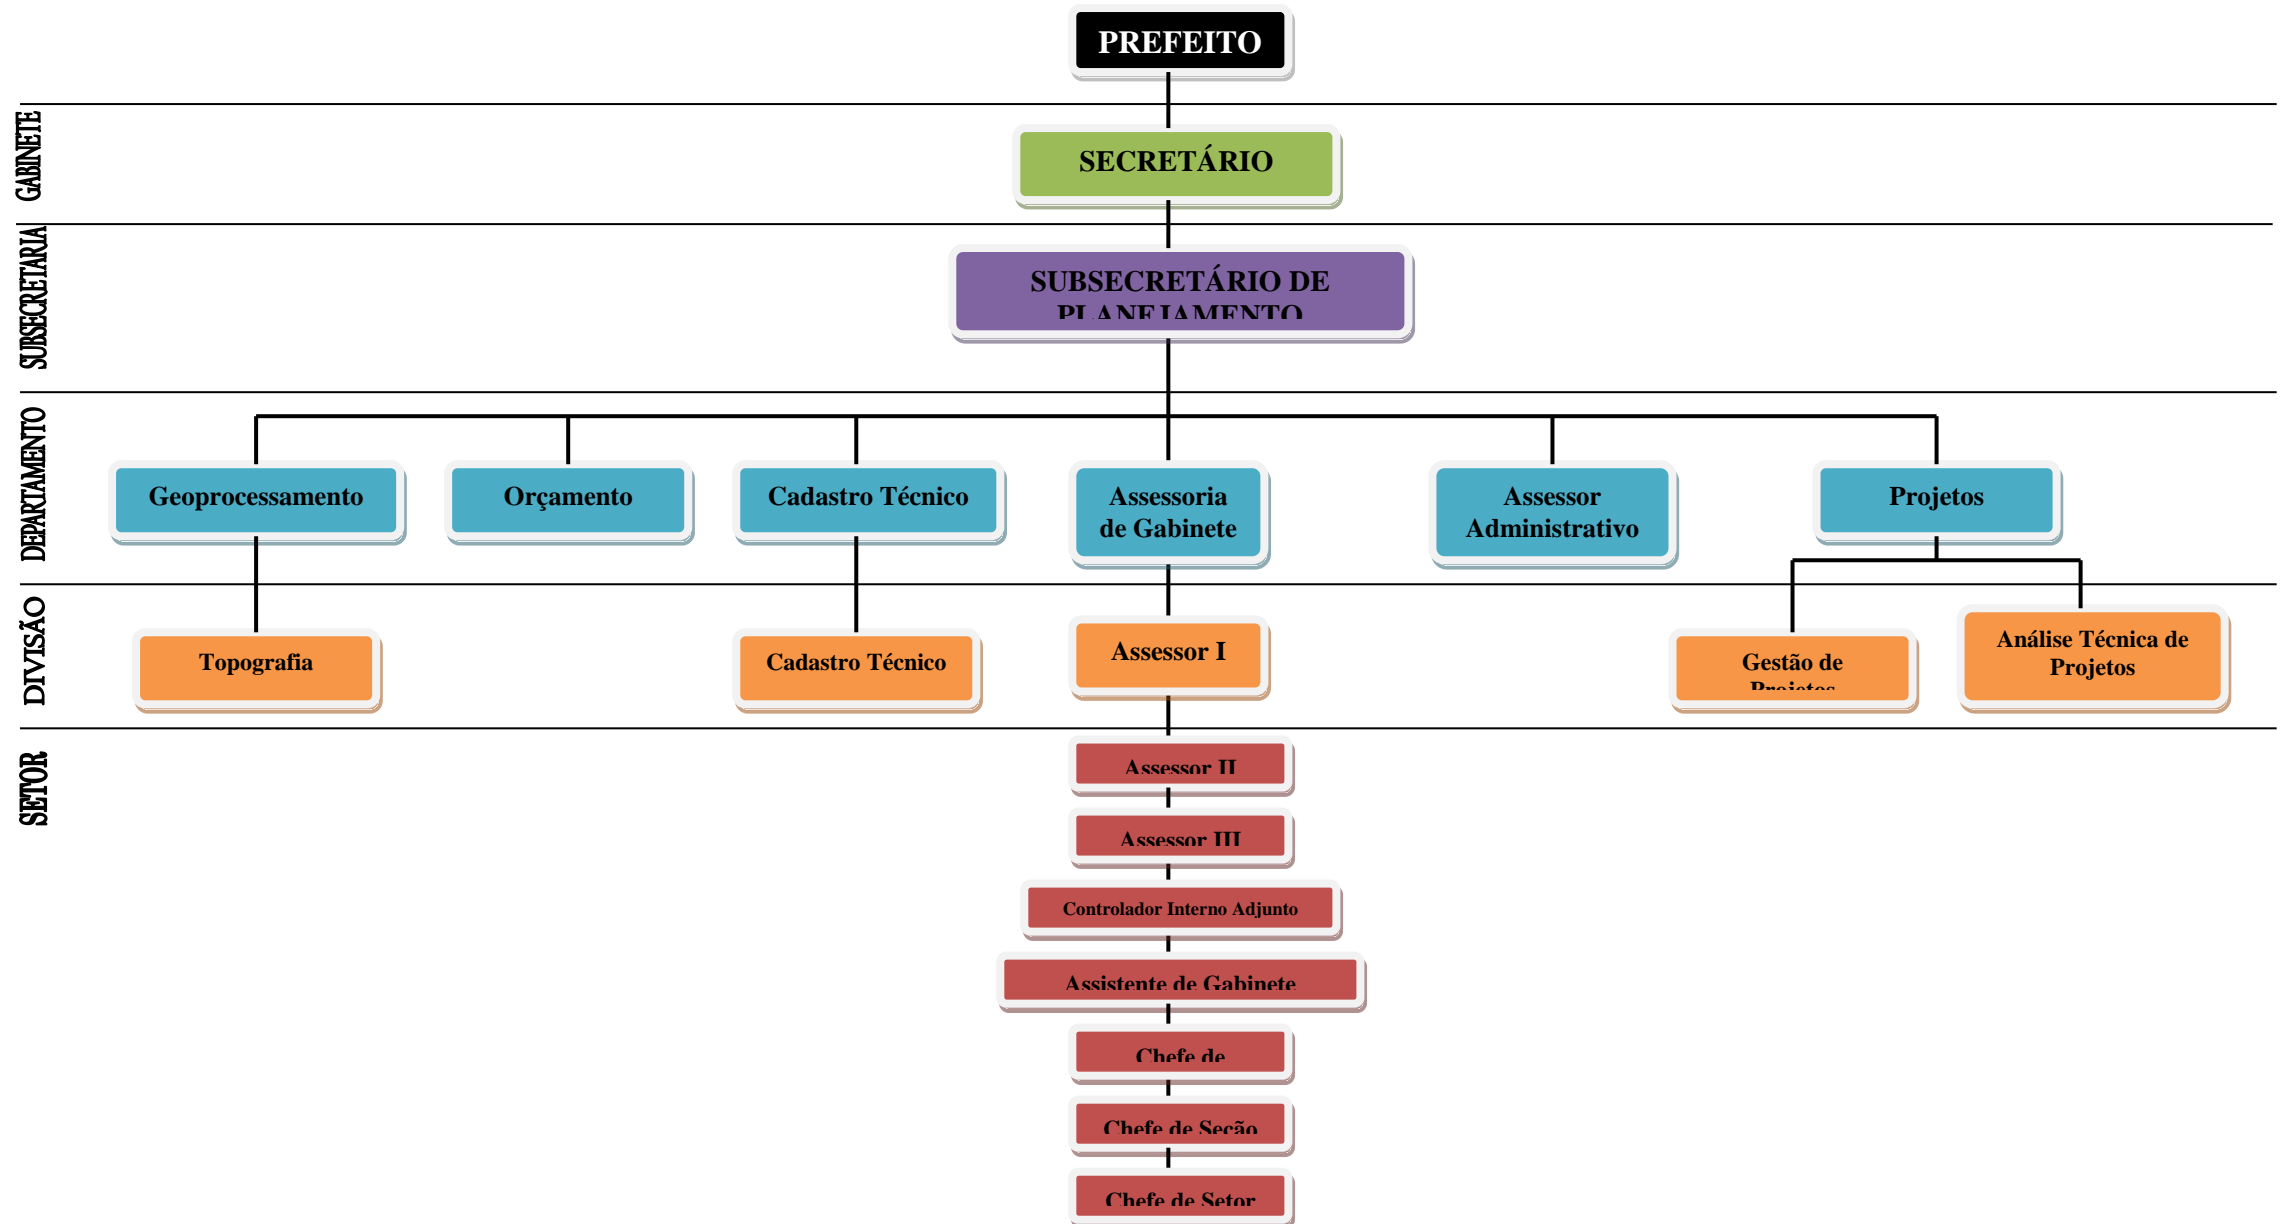

ANEXO III - LEI Nº. DE DE 2010.
SECRETARIA MUNICIPAL DE ASSISTÊNCIA SOCIAL, TRABALHO E HABITAÇÃO

Estado do Rio de Janeiro
PREFEITURA DO MUNICÍPIO DE TANGUÁ
Gabinete do Prefeito

ANEXO III - LEI Nº. DE DE 2010.
SECRETARIA MUNICIPAL DE CULTURA E TURISMO

ANEXO III - LEI Nº. DE DE 2010.
SECRETARIA MUNICIPAL DE GOVERNO

Estado do Rio de Janeiro
PREFEITURA DO MUNICÍPIO DE TANGUÁ
Gabinete do Prefeito

ANEXO III - LEI Nº. DE DE 2010.
SECRETARIA MUNICIPAL DE SAÚDE

Estado do Rio de Janeiro
PREFEITURA DO MUNICÍPIO DE TANGUÁ
Gabinete do Prefeito

ANEXO III - LEI Nº. DE DE 2010.
SECRETARIA MUNICIPAL DE MEIO AMBIENTE, PRAÇAS, PARQUES E JARDINS

Estado do Rio de Janeiro
PREFEITURA DO MUNICÍPIO DE TANGUÁ
Gabinete do Prefeito

ANEXO III - LEI Nº. DE DE 2010.
SECRETARIA MUNICIPAL DE OBRAS DE SERVIÇOS PÚBLICOS

Estado do Rio de Janeiro
PREFEITURA DO MUNICÍPIO DE TANGUÁ
Gabinete do Prefeito

ANEXO III - LEI Nº. DE DE 2010.
SECRETARIA MUNICIPAL DE PLANEJAMENTO