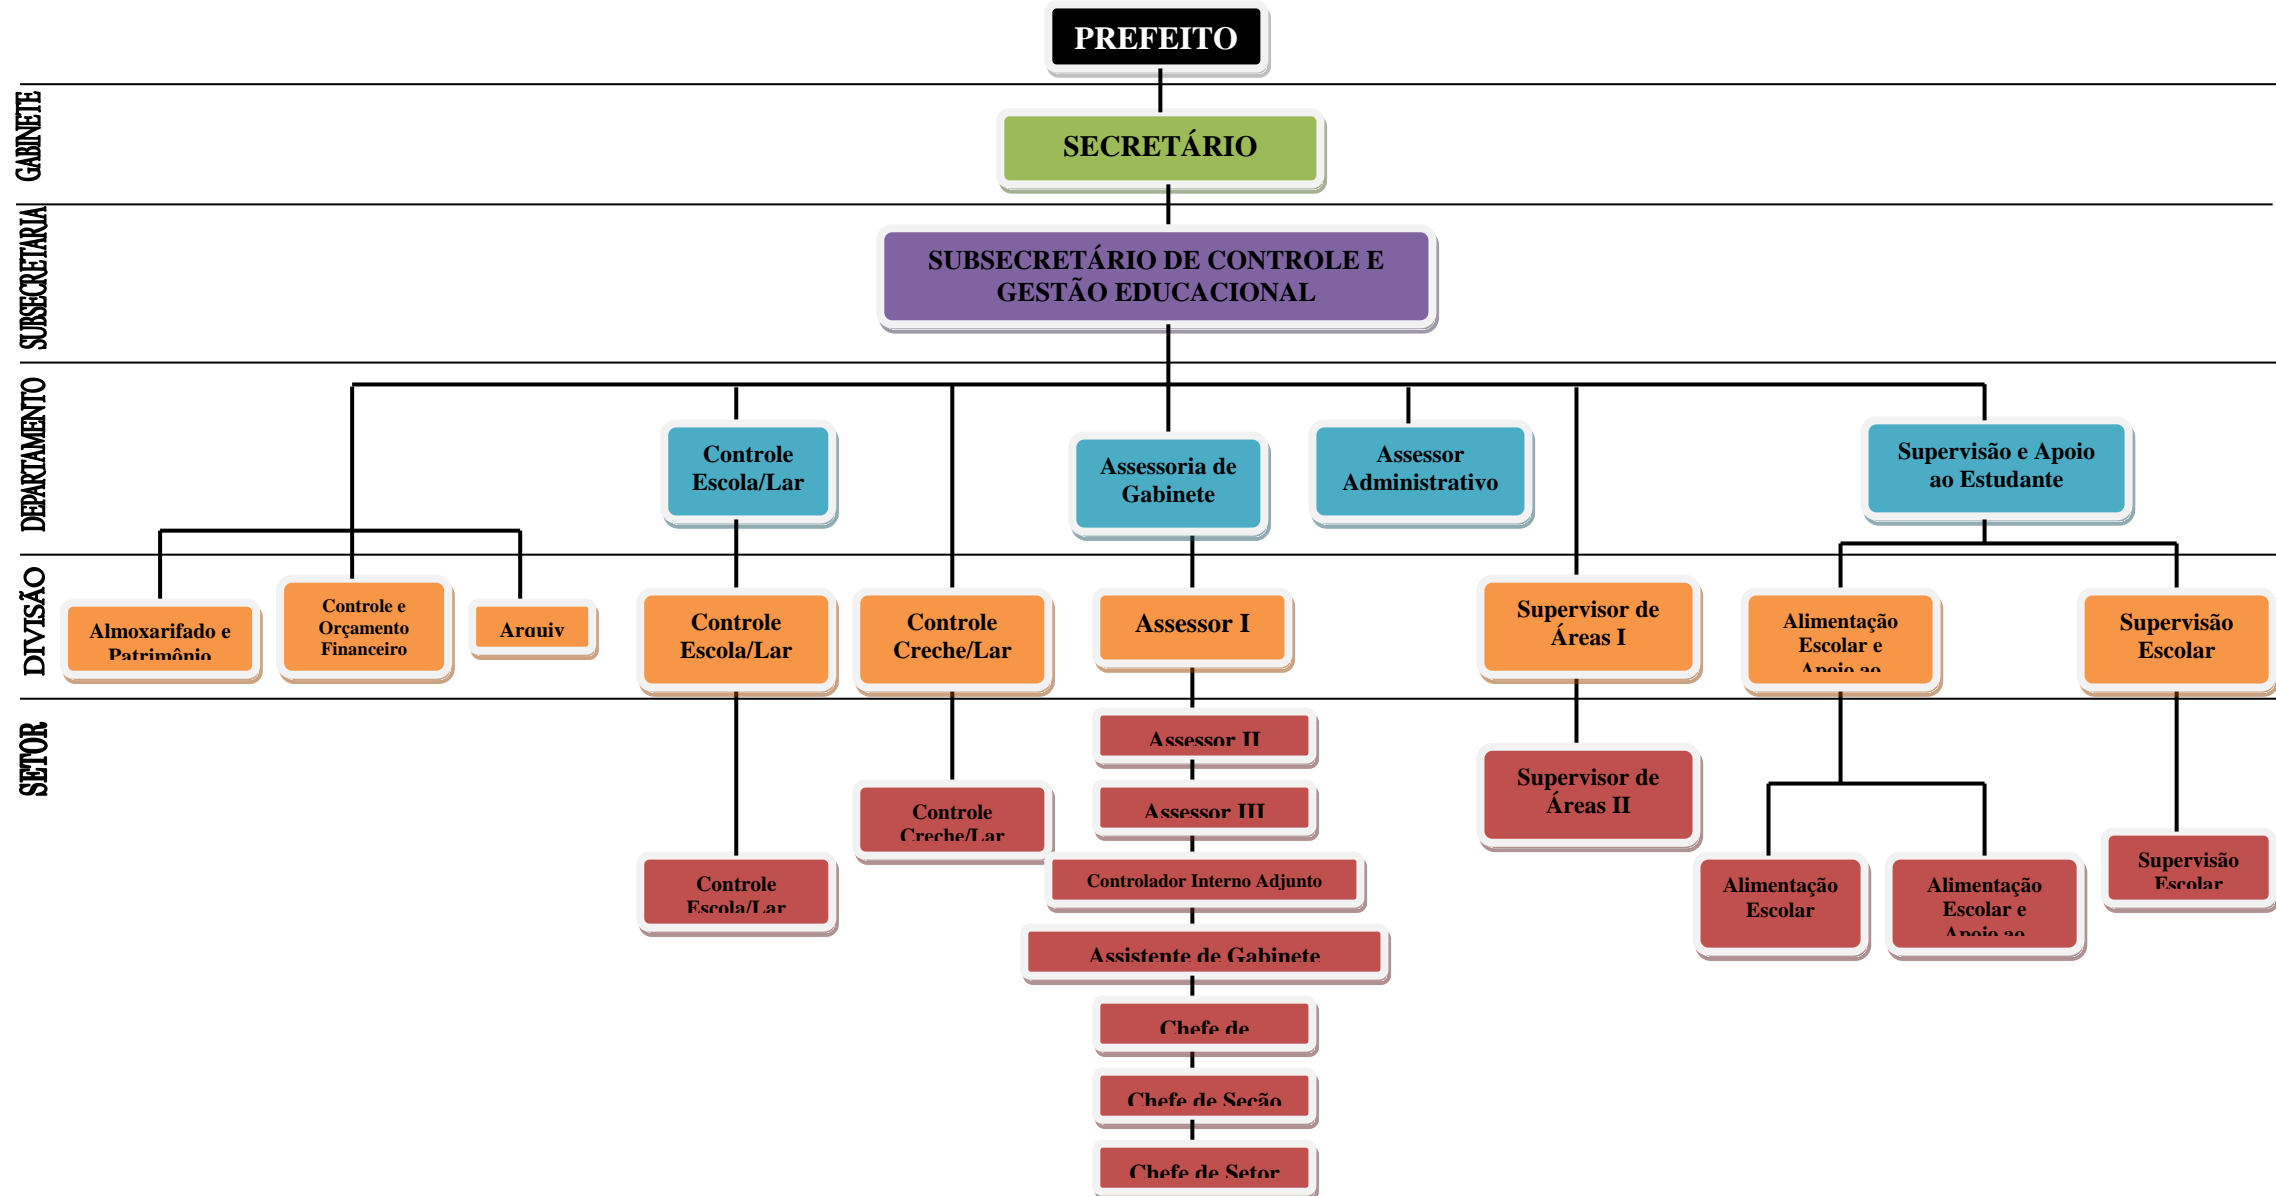

ANEXO III - LEI Nº. DE DE 2010.
SECRETARIA MUNICIPAL DE GOVERNO

Estado do Rio de Janeiro
PREFEITURA DO MUNICÍPIO DE TANGUÁ
Gabinete do Prefeito

ANEXO III - LEI Nº. DE DE 2010.
SECRETARIA MUNICIPAL DE SAÚDE

Estado do Rio de Janeiro
PREFEITURA DO MUNICÍPIO DE TANGUÁ
Gabinete do Prefeito

ANEXO III - LEI Nº. DE DE 2010.
SECRETARIA MUNICIPAL DE MEIO AMBIENTE, PRAÇAS, PARQUES E JARDINS

Estado do Rio de Janeiro
PREFEITURA DO MUNICÍPIO DE TANGUÁ
Gabinete do Prefeito

ANEXO III - LEI Nº. DE DE 2010.
SECRETARIA MUNICIPAL DE OBRAS DE SERVIÇOS PÚBLICOS

Estado do Rio de Janeiro
PREFEITURA DO MUNICÍPIO DE TANGUÁ
Gabinete do Prefeito

ANEXO III - LEI Nº. DE DE 2010.
SECRETARIA MUNICIPAL DE PLANEJAMENTO

Estado do Rio de Janeiro
PREFEITURA DO MUNICÍPIO DE TANGUÁ
Gabinete do Prefeito

ANEXO III - LEI Nº. DE DE 2010.
SECRETARIA MUNICIPAL DE EDUCAÇÃO, ESPORTE E LAZER
SUBSECRETARIA MUNICIPAL DE CONTROLE E GESTÃO EDUCACIONAL