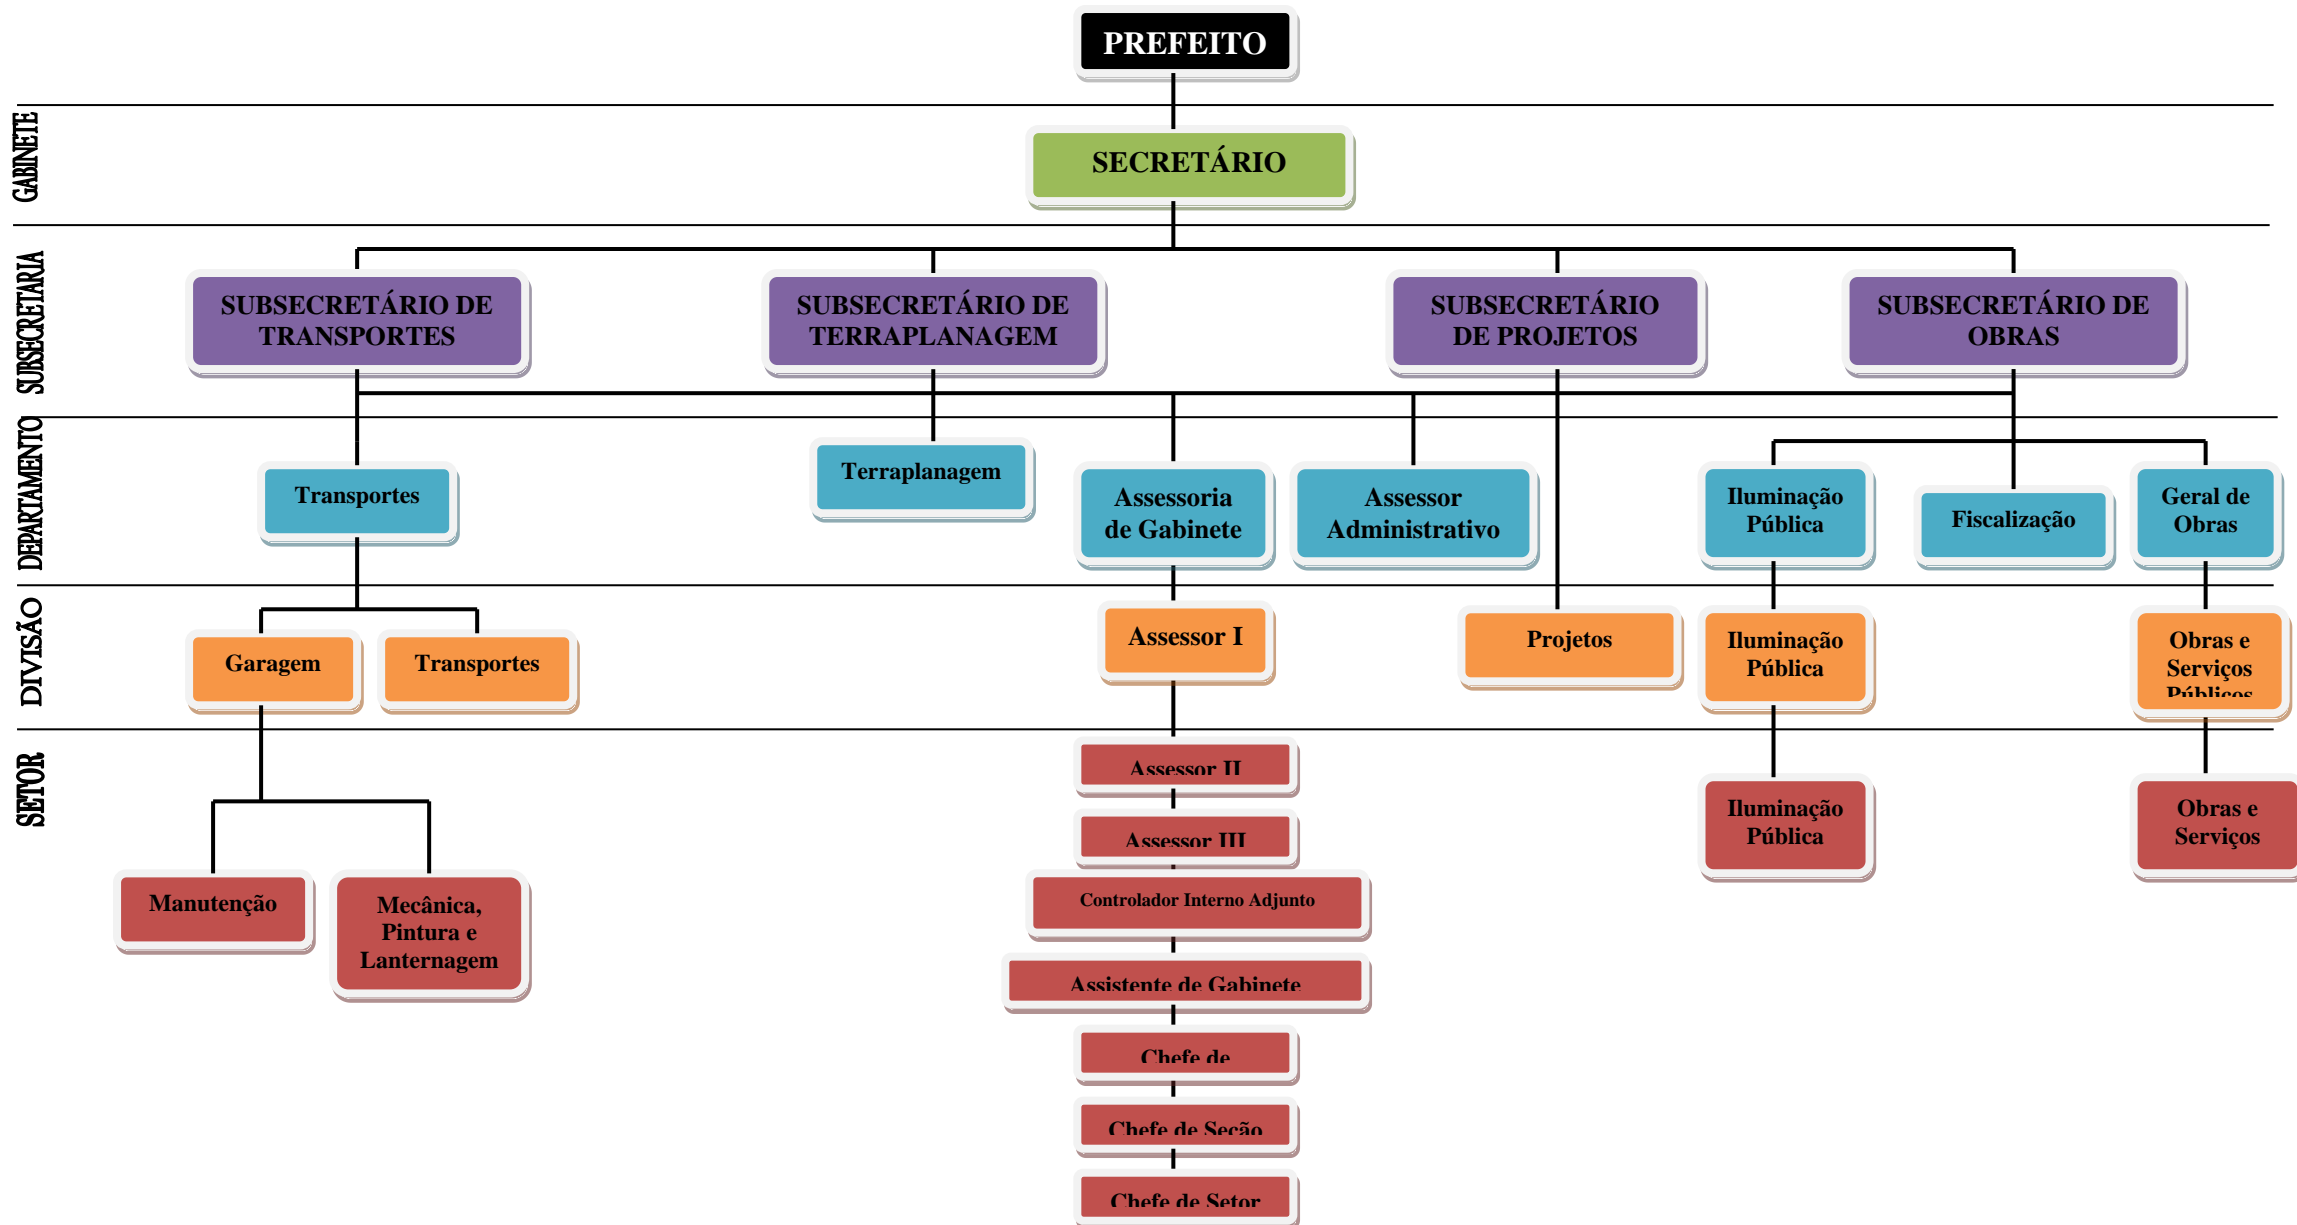

ANEXO III - LEI Nº. DE DE 2010.
SECRETARIA MUNICIPAL DE ASSISTÊNCIA SOCIAL, TRABALHO E HABITAÇÃO

Estado do Rio de Janeiro
PREFEITURA DO MUNICÍPIO DE TANGUÁ
Gabinete do Prefeito

ANEXO III - LEI Nº. DE DE 2010.
SECRETARIA MUNICIPAL DE CULTURA E TURISMO

ANEXO III - LEI Nº. DE DE 2010.
SECRETARIA MUNICIPAL DE GOVERNO

Estado do Rio de Janeiro
PREFEITURA DO MUNICÍPIO DE TANGUÁ
Gabinete do Prefeito

ANEXO III - LEI Nº. DE DE 2010.
SECRETARIA MUNICIPAL DE SAÚDE

Estado do Rio de Janeiro
PREFEITURA DO MUNICÍPIO DE TANGUÁ
Gabinete do Prefeito

ANEXO III - LEI Nº. DE DE 2010.
SECRETARIA MUNICIPAL DE MEIO AMBIENTE, PRAÇAS, PARQUES E JARDINS

Estado do Rio de Janeiro
PREFEITURA DO MUNICÍPIO DE TANGUÁ
Gabinete do Prefeito

ANEXO III - LEI Nº. DE DE 2010.
SECRETARIA MUNICIPAL DE OBRAS DE SERVIÇOS PÚBLICOS

Estado do Rio de Janeiro
PREFEITURA DO MUNICÍPIO DE TANGUÁ
Gabinete do Prefeito

ANEXO III - LEI Nº. DE DE 2010.
SECRETARIA MUNICIPAL DE PLANEJAMENTO