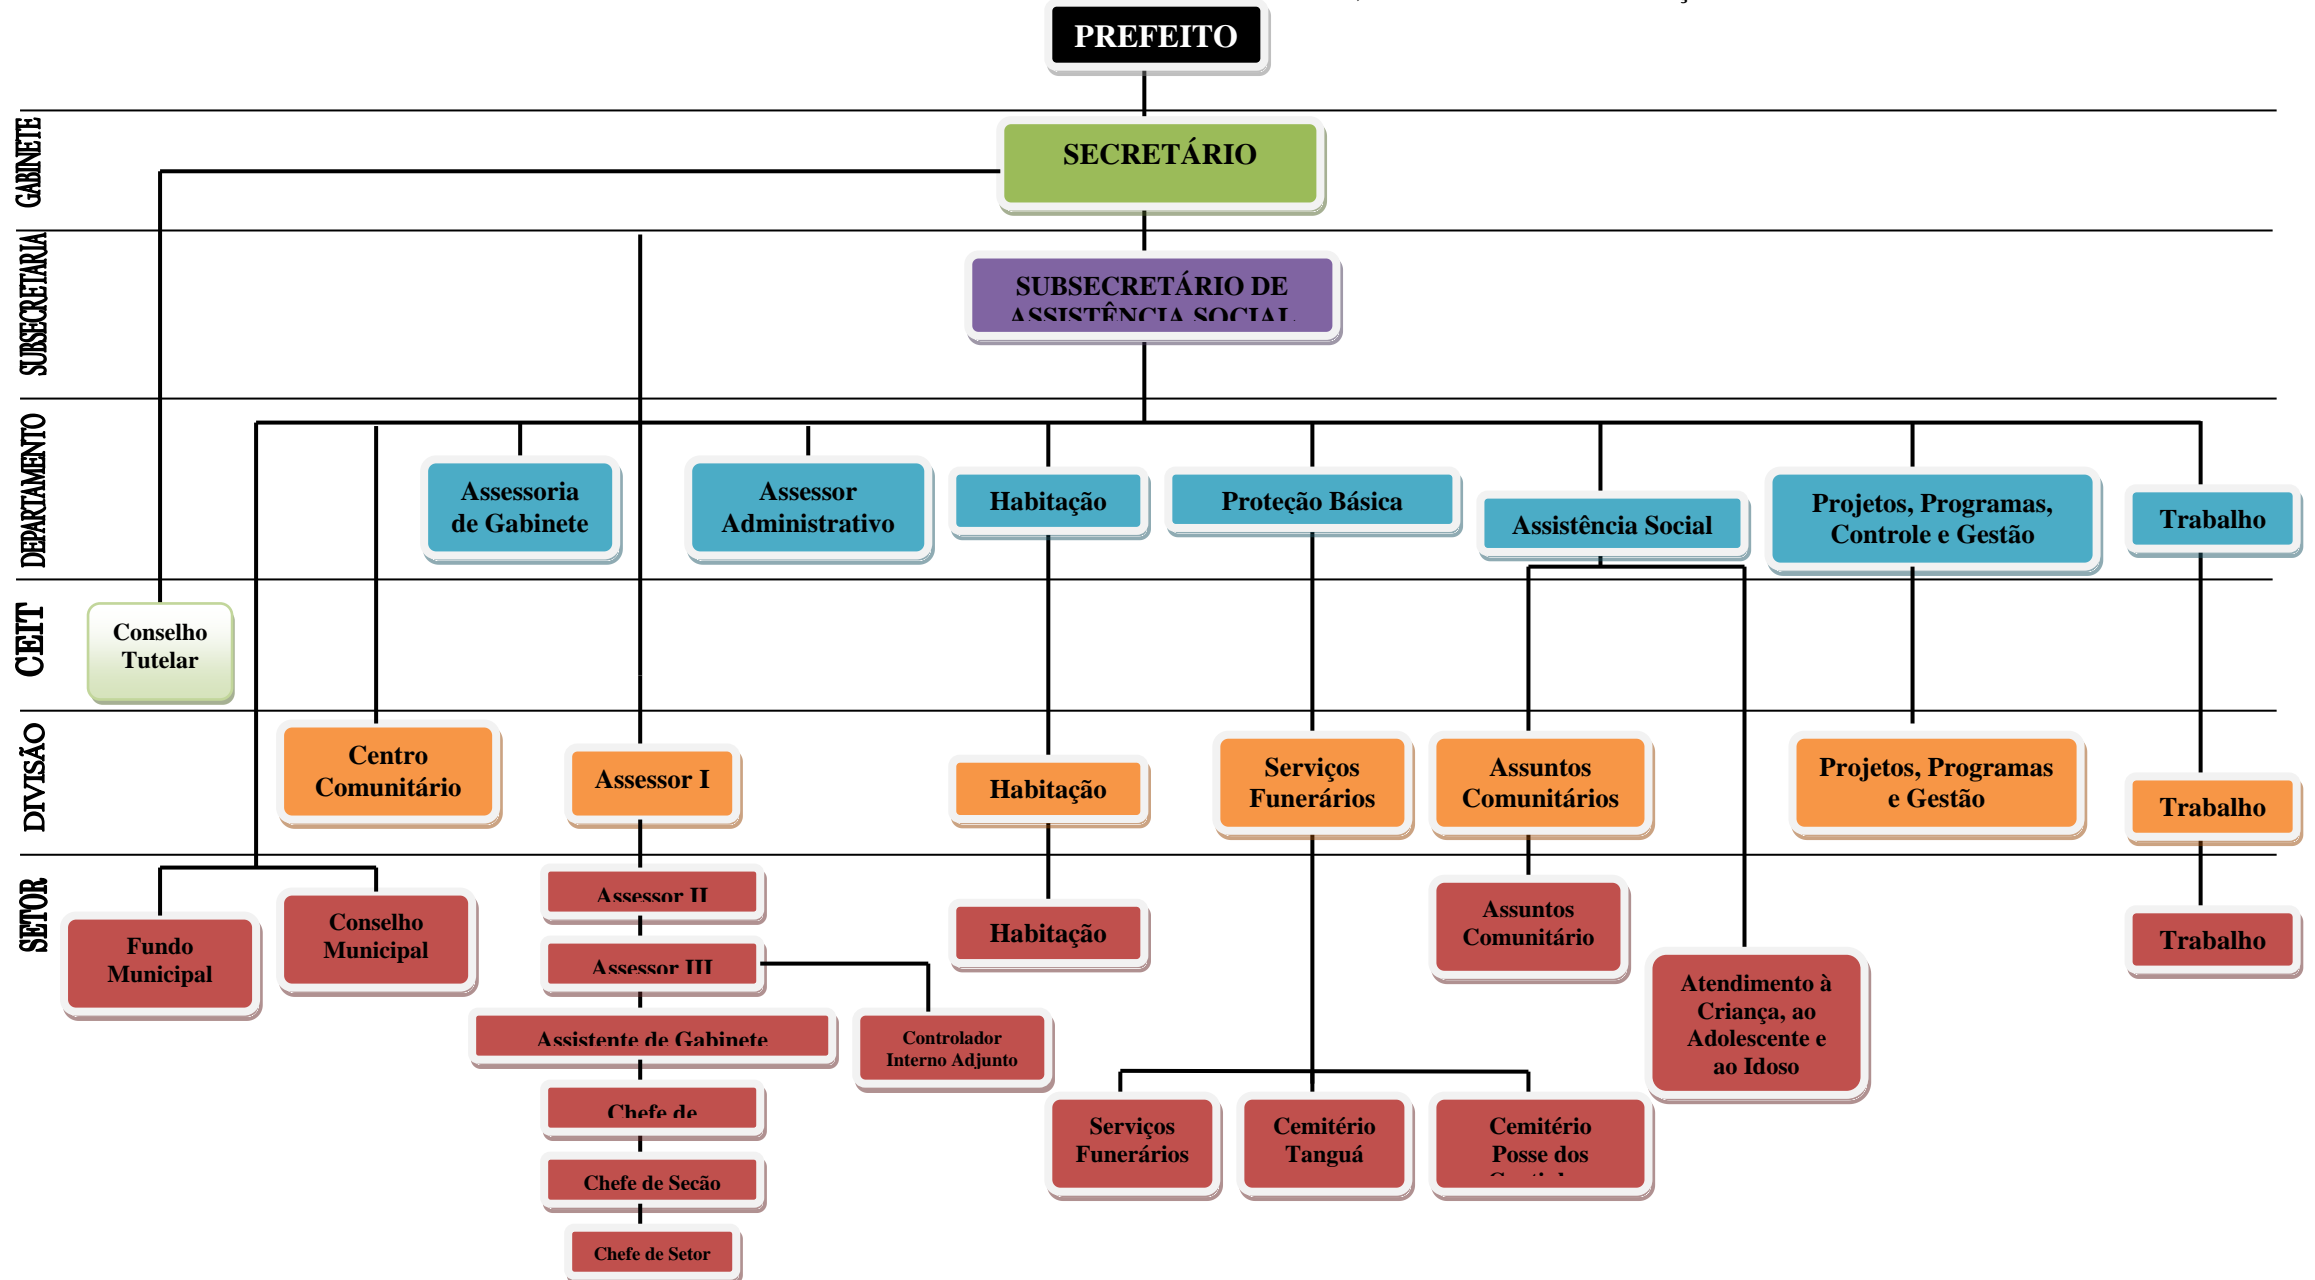

ANEXO III - LEI Nº. DE DE 2010.
PROCURADORIA GERAL DO MUNICÍPIO

GABINETE
SUBSECRETARIA
DEPARTAMENTO
DIVISÃO
SECTOR

Estado do Rio de Janeiro
PREFEITURA DO MUNICÍPIO DE TANGUÁ
Gabinete do Prefeito

ANEXO III - LEI Nº. DE DE 2010.
GABINETE DO PREFEITO

Estado do Rio de Janeiro
PREFEITURA DO MUNICÍPIO DE TANGUÁ
Gabinete do Prefeito

ANEXO III - LEI Nº. DE DE 2010.
CONTROLADORIA GERAL DO MUNICÍPIO

Estado do Rio de Janeiro
PREFEITURA DO MUNICÍPIO DE TANGUÁ
Gabinete do Prefeito

ANEXO III - LEI Nº. DE DE 2010.
SECRETARIA MUNICIPAL DE ASSISTÊNCIA SOCIAL, TRABALHO E HABITAÇÃO

Estado do Rio de Janeiro
PREFEITURA DO MUNICÍPIO DE TANGUÁ
Gabinete do Prefeito

ANEXO III - LEI Nº. DE DE 2010.
SECRETARIA MUNICIPAL DE CULTURA E TURISMO

ANEXO III - LEI Nº. DE DE 2010.
SECRETARIA MUNICIPAL DE GOVERNO

Estado do Rio de Janeiro
PREFEITURA DO MUNICÍPIO DE TANGUÁ
Gabinete do Prefeito

ANEXO III - LEI Nº. DE DE 2010.
SECRETARIA MUNICIPAL DE SAÚDE