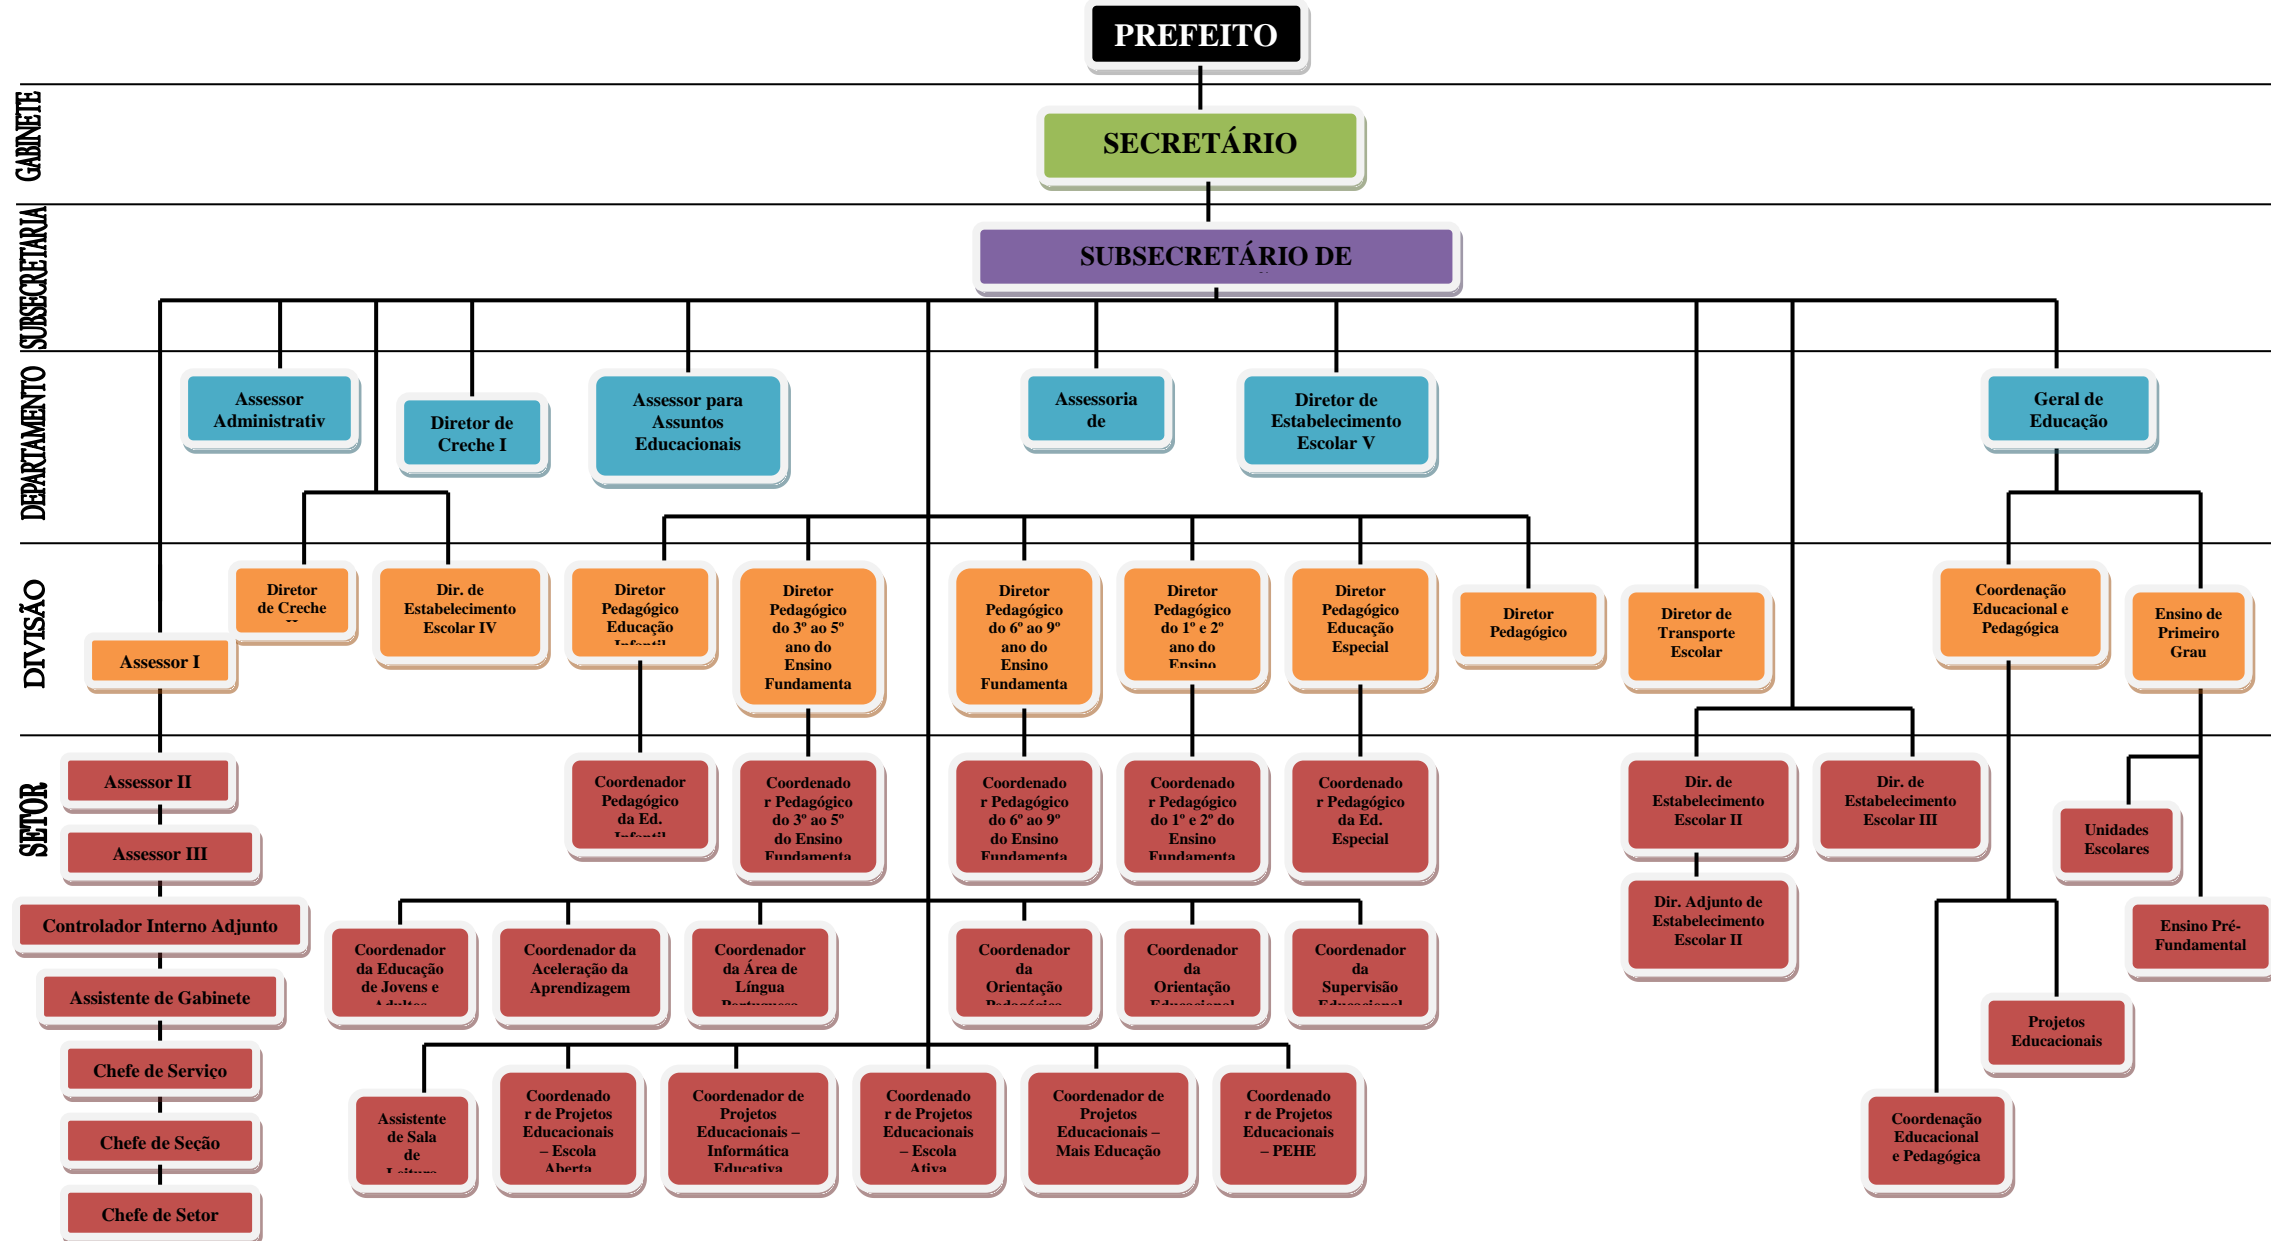

ANEXO III - LEI Nº. DE DE 2010.
SECRETARIA MUNICIPAL DE ASSISTÊNCIA SOCIAL, TRABALHO E HABITAÇÃO

Estado do Rio de Janeiro
PREFEITURA DO MUNICÍPIO DE TANGUÁ
Gabinete do Prefeito

ANEXO III - LEI Nº. DE DE 2010.
SECRETARIA MUNICIPAL DE CULTURA E TURISMO

ANEXO III - LEI Nº. DE DE 2010.
SECRETARIA MUNICIPAL DE OBRAS DE SERVIÇOS PÚBLICOS

Estado do Rio de Janeiro
PREFEITURA DO MUNICÍPIO DE TANGUÁ
Gabinete do Prefeito

ANEXO III - LEI Nº. DE DE 2010.
SECRETARIA MUNICIPAL DE PLANEJAMENTO

Estado do Rio de Janeiro
PREFEITURA DO MUNICÍPIO DE TANGUÁ
Gabinete do Prefeito

ANEXO III - LEI Nº. DE DE 2010.
SECRETARIA MUNICIPAL DE EDUCAÇÃO, ESPORTE E LAZER
SUBSECRETARIA MUNICIPAL DE CONTROLE E GESTÃO EDUCACIONAL

Estado do Rio de Janeiro
PREFEITURA DO MUNICÍPIO DE TANGUÁ
Gabinete do Prefeito

ANEXO III – LEI Nº. DE DE 2010.
SECRETARIA MUNICIPAL DE EDUCAÇÃO, ESPORTE E LAZER
SUBSECRETARIA MUNICIPAL DE EDUCAÇÃO

Estado do Rio de Janeiro
PREFEITURA DO MUNICÍPIO DE TANGUÁ
Gabinete do Prefeito