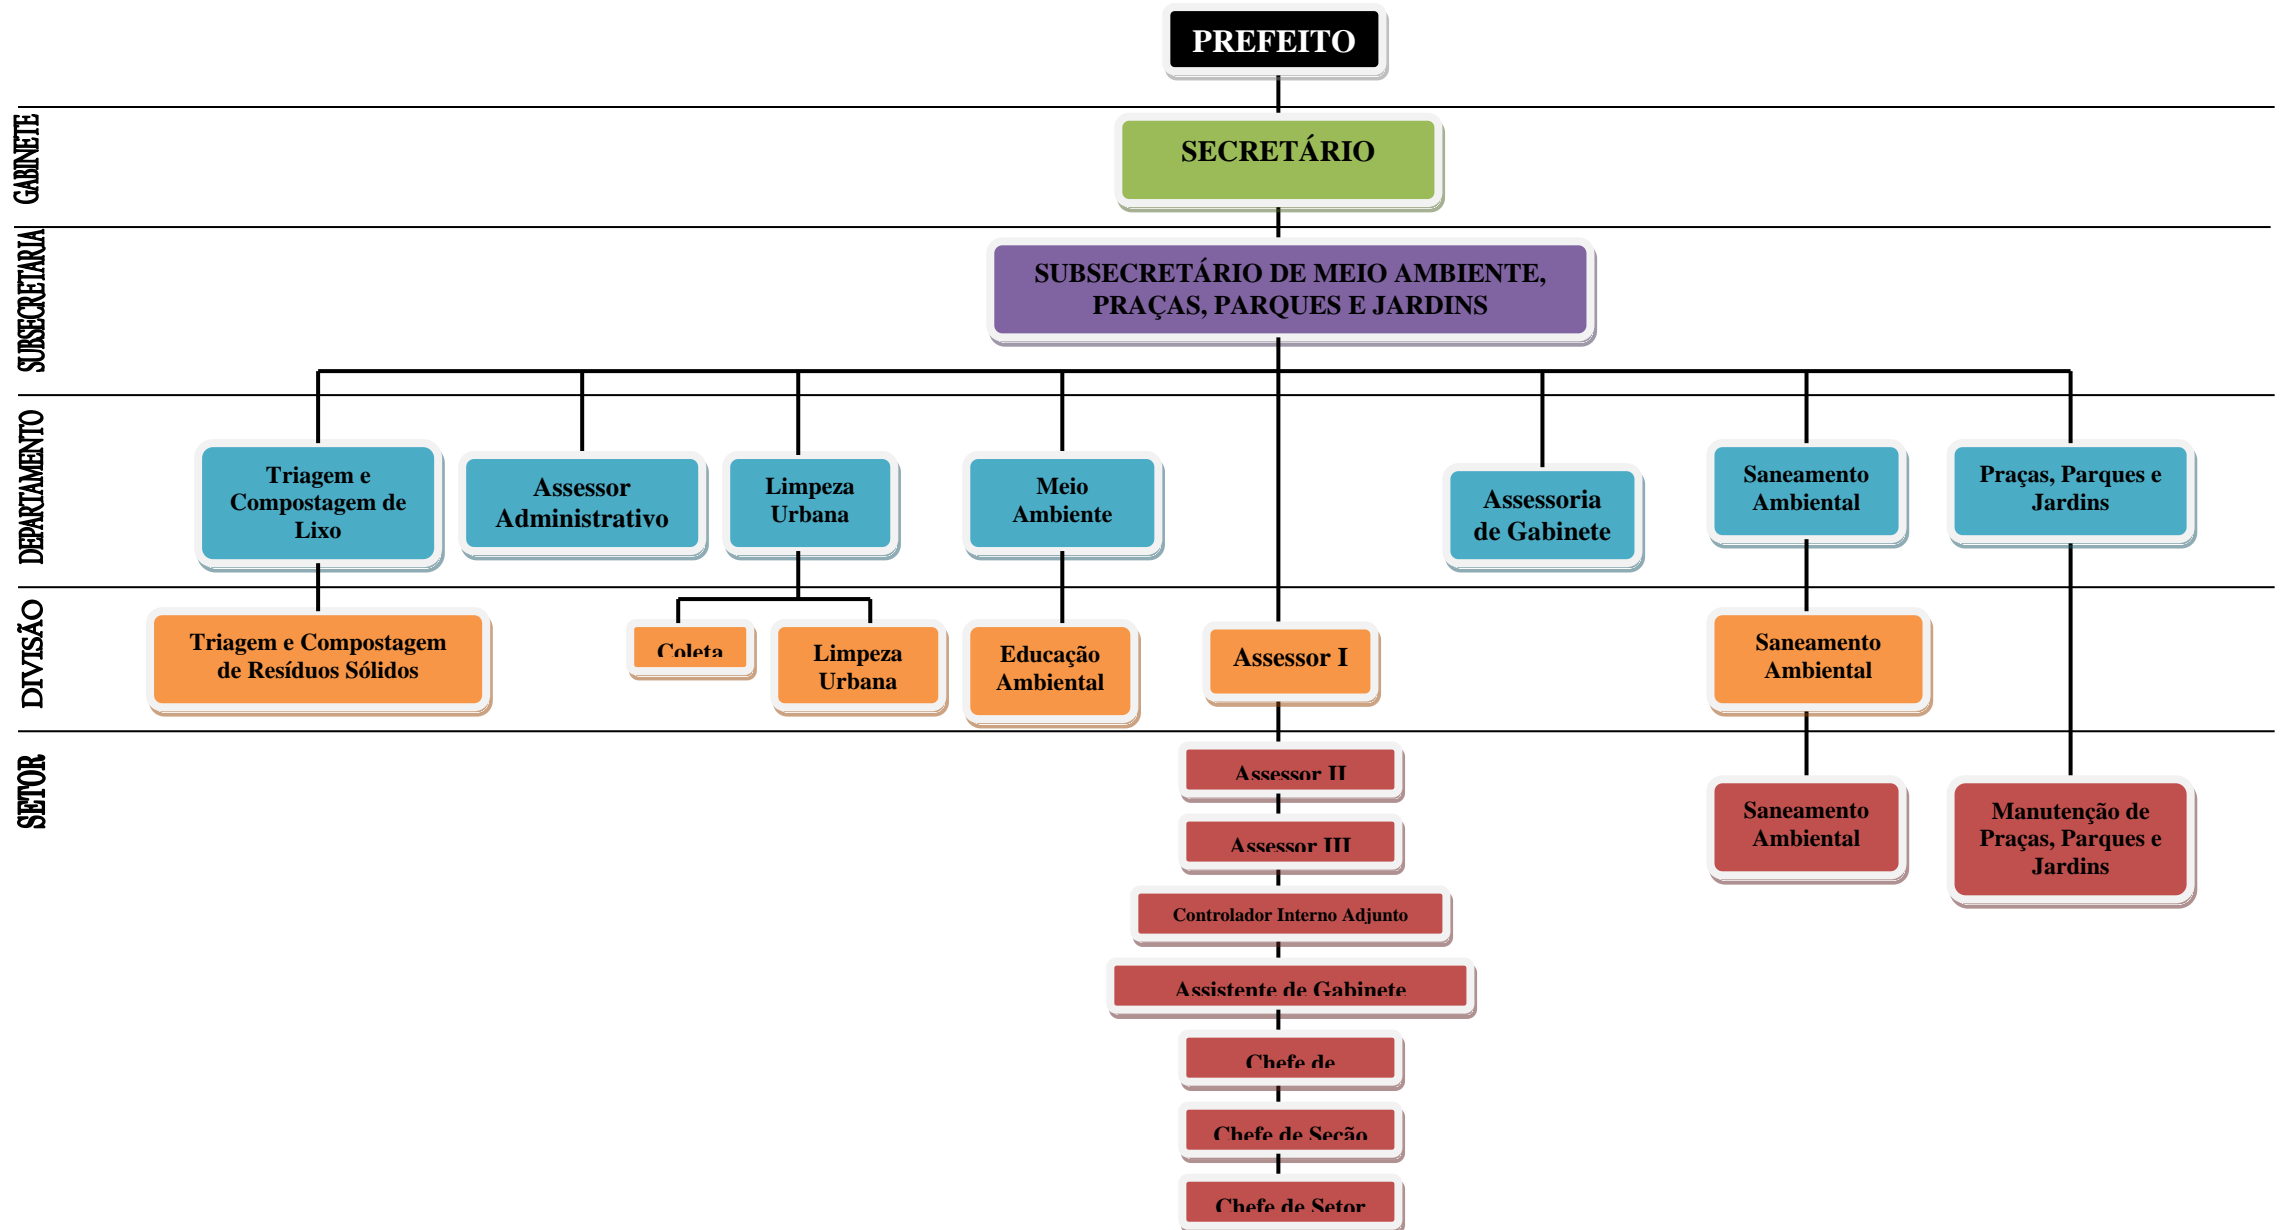

Estado do Rio de Janeiro
PREFEITURA DO MUNICÍPIO DE TANGUÁ
Gabinete do Prefeito

ANEXO III - LEI Nº. DE DE 2010.
SECRETARIA MUNICIPAL DE FAZENDA INDÚSTRIA E COMÉRCIO

Estado do Rio de Janeiro
PREFEITURA DO MUNICÍPIO DE TANGUÁ
Gabinete do Prefeito

ANEXO III - LEI Nº. DE DE 2010.
SECRETARIA MUNICIPAL DE GOVERNO

Estado do Rio de Janeiro
PREFEITURA DO MUNICÍPIO DE TANGUÁ
Gabinete do Prefeito

ANEXO III - LEI Nº. DE DE 2010.
SECRETARIA MUNICIPAL DE SAÚDE

Estado do Rio de Janeiro
PREFEITURA DO MUNICÍPIO DE TANGUÁ
Gabinete do Prefeito

ANEXO III - LEI Nº. DE DE 2010.
SECRETARIA MUNICIPAL DE MEIO AMBIENTE, PRAÇAS, PARQUES E JARDINS

Estado do Rio de Janeiro
PREFEITURA DO MUNICÍPIO DE TANGUÁ
Gabinete do Prefeito

ANEXO III - LEI Nº. DE DE 2010.
SECRETARIA MUNICIPAL DE OBRAS DE SERVIÇOS PÚBLICOS

Estado do Rio de Janeiro
PREFEITURA DO MUNICÍPIO DE TANGUÁ
Gabinete do Prefeito

ANEXO III - LEI Nº. DE DE 2010.
SECRETARIA MUNICIPAL DE PLANEJAMENTO