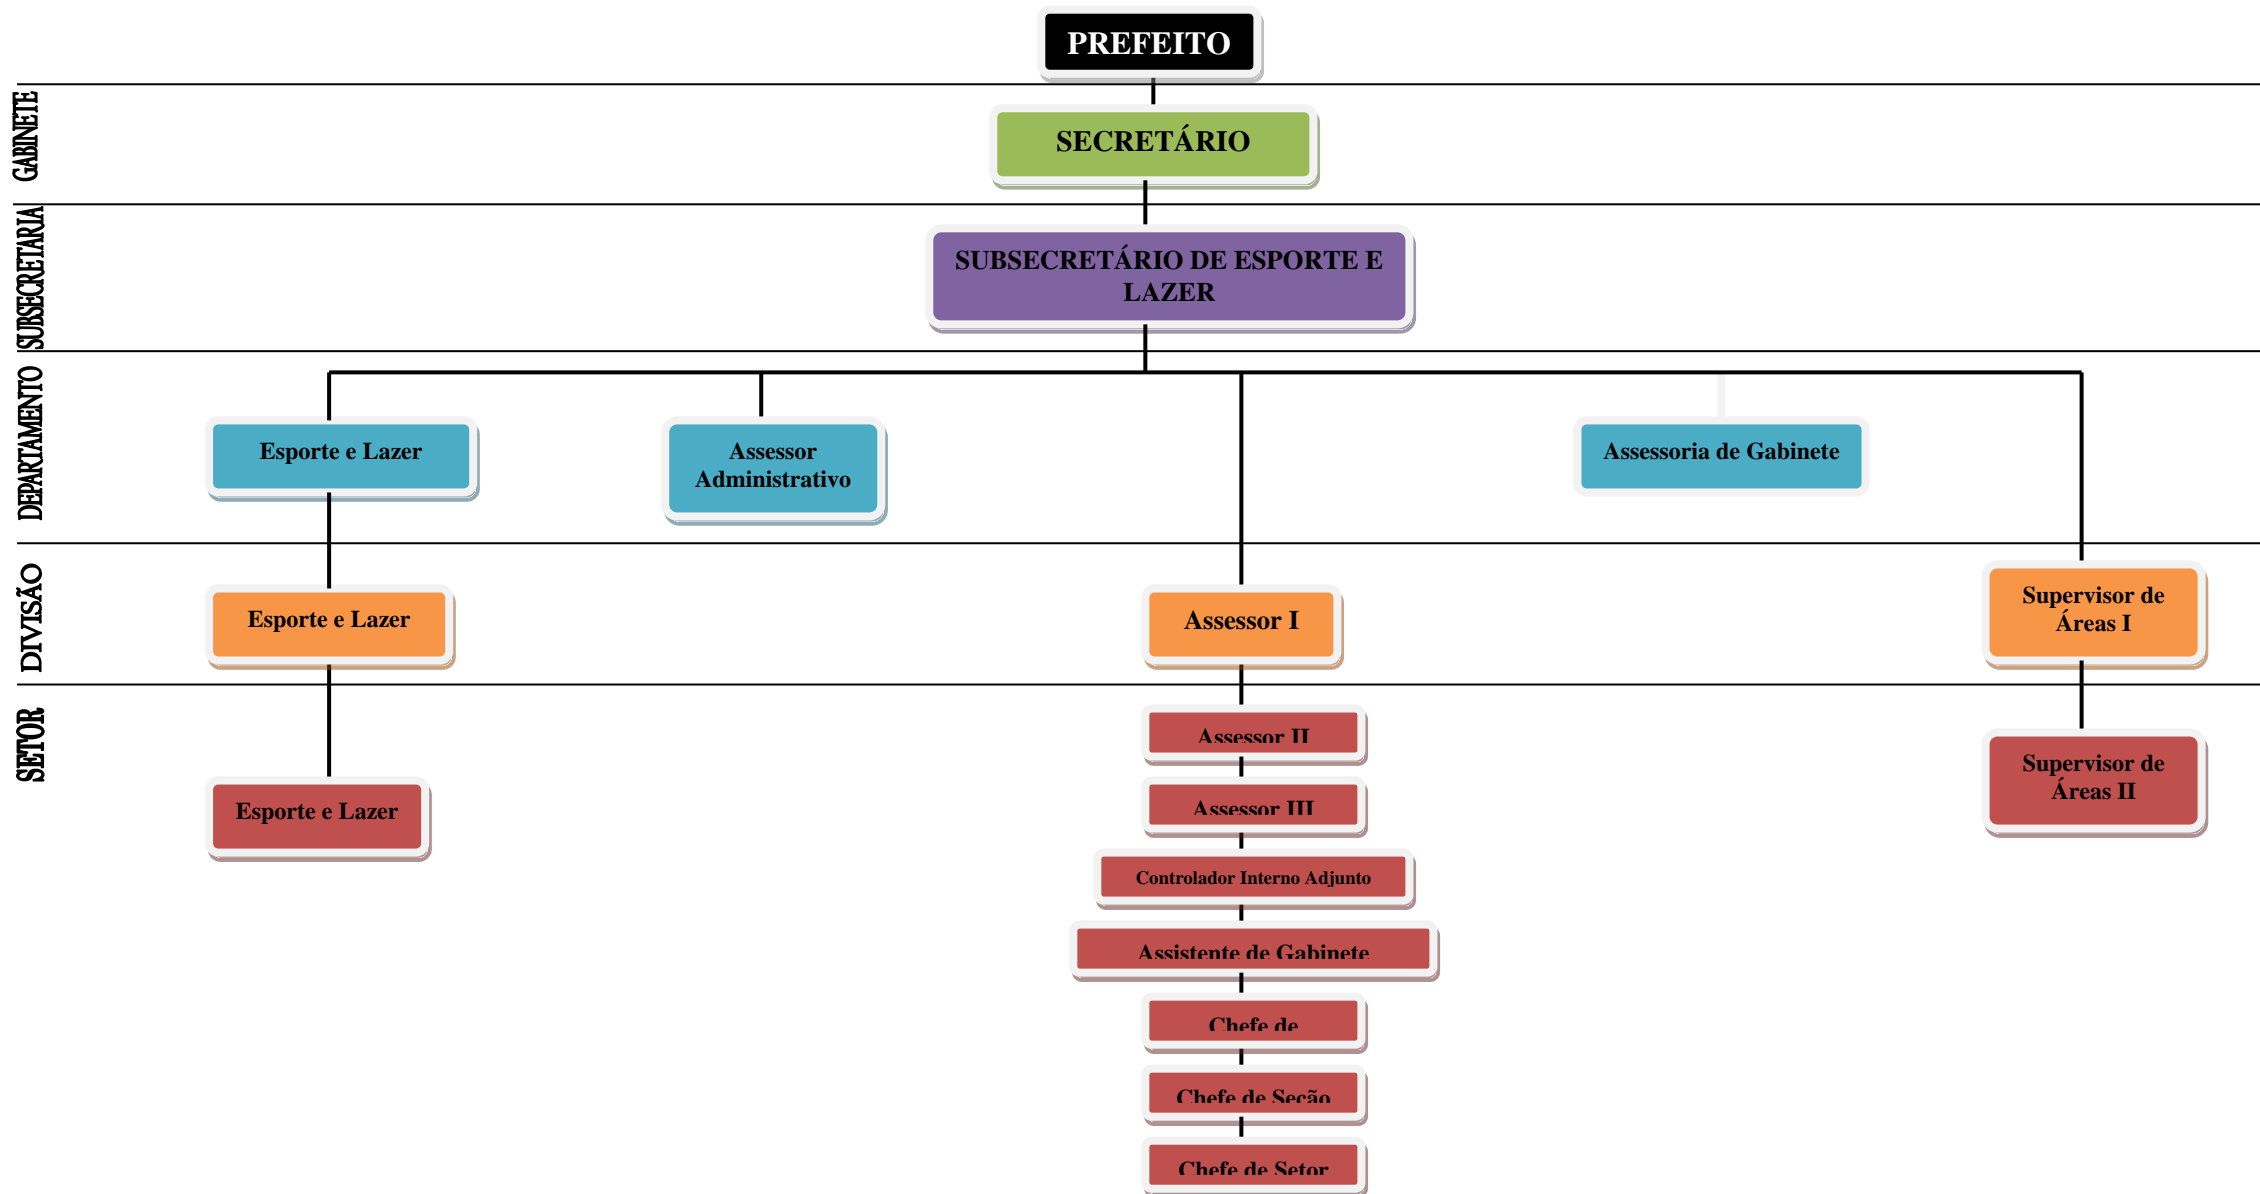

ANEXO III - LEI Nº. DE DE 2010.
SECRETARIA MUNICIPAL DE OBRAS DE SERVIÇOS PÚBLICOS

Estado do Rio de Janeiro
PREFEITURA DO MUNICÍPIO DE TANGUÁ
Gabinete do Prefeito

ANEXO III - LEI Nº. DE DE 2010.
SECRETARIA MUNICIPAL DE PLANEJAMENTO

Estado do Rio de Janeiro
PREFEITURA DO MUNICÍPIO DE TANGUÁ
Gabinete do Prefeito

ANEXO III - LEI Nº. DE DE 2010.
SECRETARIA MUNICIPAL DE EDUCAÇÃO, ESPORTE E LAZER
SUBSECRETARIA MUNICIPAL DE CONTROLE E GESTÃO EDUCACIONAL

Estado do Rio de Janeiro
PREFEITURA DO MUNICÍPIO DE TANGUÁ
Gabinete do Prefeito

ANEXO III – LEI Nº. DE DE 2010.
SECRETARIA MUNICIPAL DE EDUCAÇÃO, ESPORTE E LAZER
SUBSECRETARIA MUNICIPAL DE EDUCAÇÃO

Estado do Rio de Janeiro
PREFEITURA DO MUNICÍPIO DE TANGUÁ
Gabinete do Prefeito

ANEXO III - LEI Nº. DE DE 2010.
SECRETARIA MUNICIPAL DE EDUCAÇÃO, ESPORTE E LAZER
SUBSECRETARIA MUNICIPAL DE ESPORTE E LAZER

Estado do Rio de Janeiro
PREFEITURA DO MUNICÍPIO DE TANGUÁ
Gabinete do Prefeito