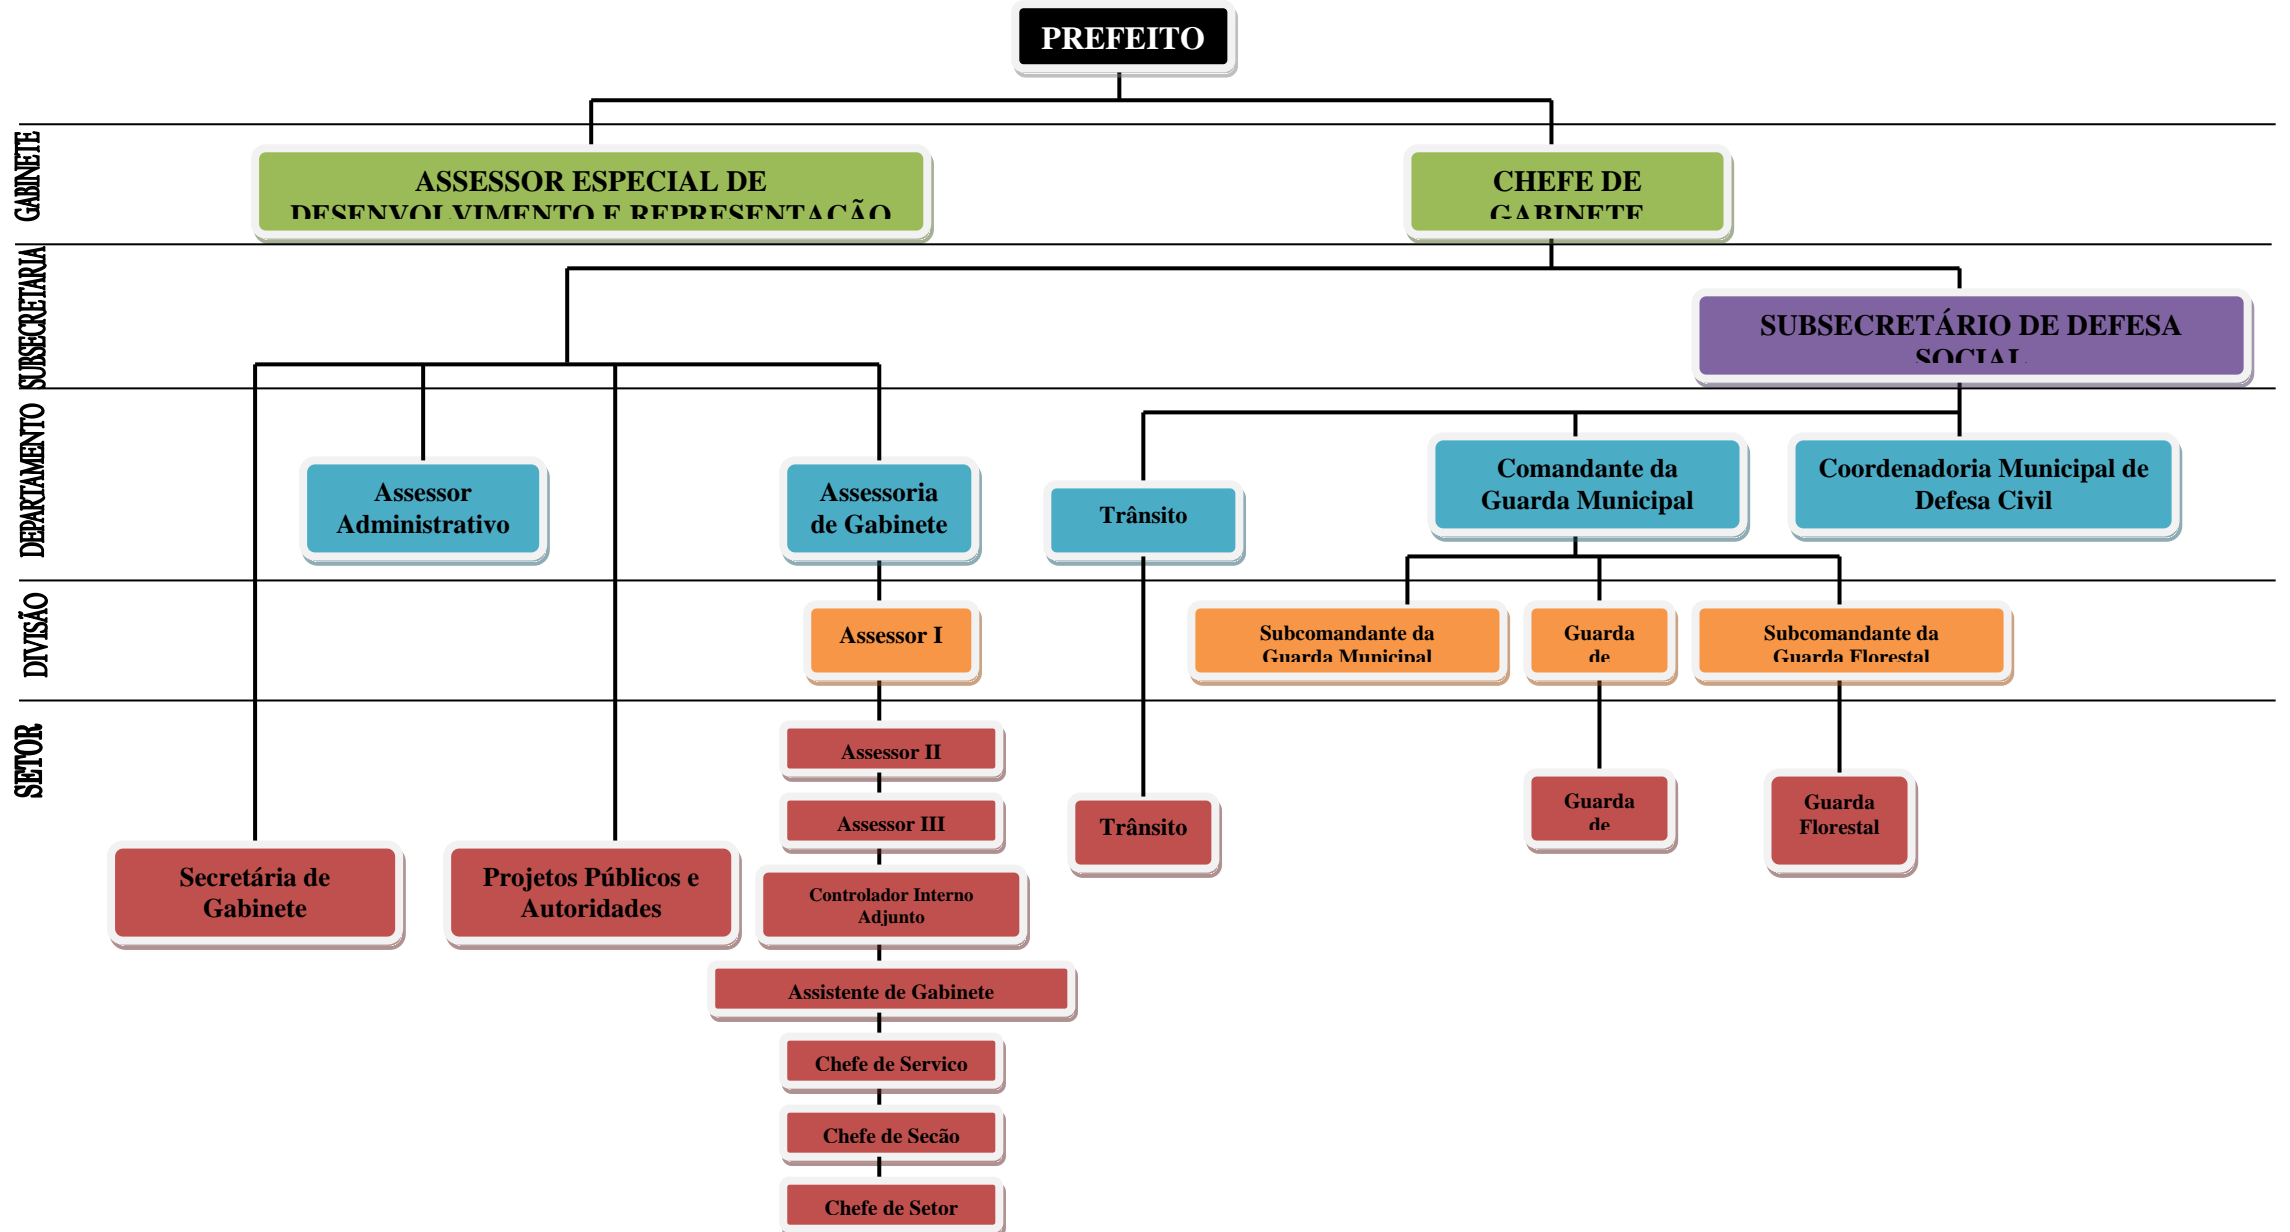

Estado do Rio de Janeiro
PREFEITURA DO MUNICÍPIO DE TANGUÁ
Gabinete do Prefeito

ANEXO III - LEI Nº. DE DE 2010.
SECRETARIA MUNICIPAL DE ADMINISTRAÇÃO

Estado do Rio de Janeiro
PREFEITURA DO MUNICÍPIO DE TANGUÁ
Gabinete do Prefeito

ANEXO III - LEI Nº. DE DE 2010.
SECRETARIA MUNICIPAL DE AGRICULTURA E DESENVOLVIMENTO RURAL

GABINETE
SUBSECRETARIA
DEPARTAMENTO
DIVISÃO
SECTOR

Estado do Rio de Janeiro
PREFEITURA DO MUNICÍPIO DE TANGUÁ
Gabinete do Prefeito

ANEXO III - LEI Nº. DE DE 2010.
PROCURADORIA GERAL DO MUNICÍPIO

GABINETE
SUBSECRETARIA
DEPARTAMENTO
DIVISÃO
SECTOR

Estado do Rio de Janeiro
PREFEITURA DO MUNICÍPIO DE TANGUÁ
Gabinete do Prefeito

ANEXO III - LEI Nº. DE DE 2010.
GABINETE DO PREFEITO

Estado do Rio de Janeiro
PREFEITURA DO MUNICÍPIO DE TANGUÁ
Gabinete do Prefeito

ANEXO III - LEI Nº. DE DE 2010.
CONTROLADORIA GERAL DO MUNICÍPIO

Estado do Rio de Janeiro
PREFEITURA DO MUNICÍPIO DE TANGUÁ
Gabinete do Prefeito