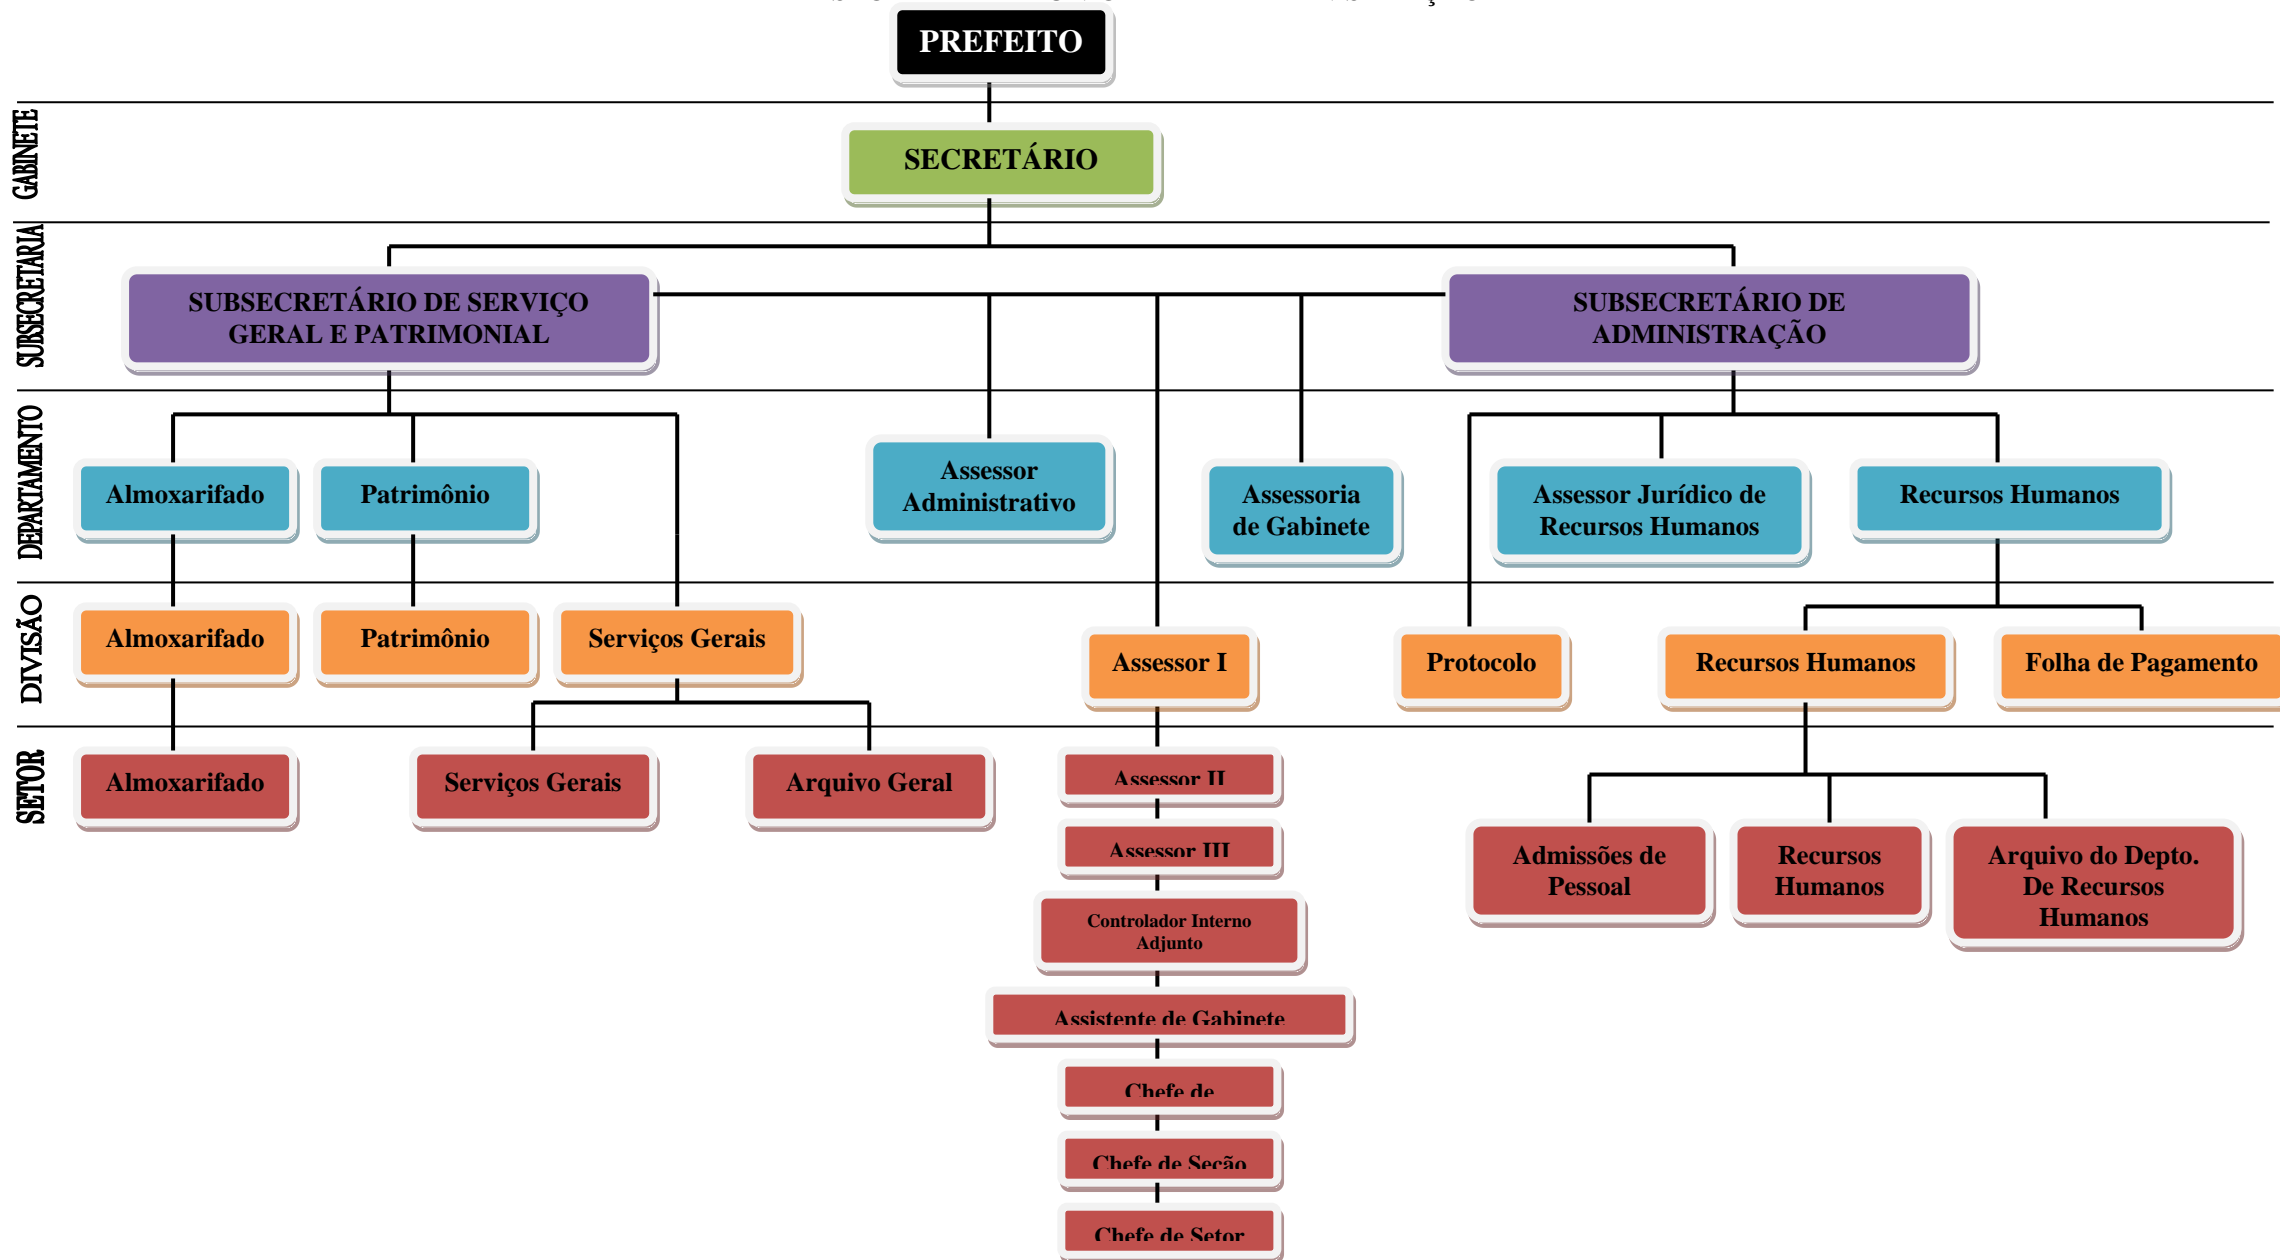

Estado do Rio de Janeiro
PREFEITURA DO MUNICÍPIO DE TANGUÁ
Gabinete do Prefeito

ANEXO III - LEI Nº. DE DE 2010.
SECRETARIA MUNICIPAL DE ADMINISTRAÇÃO

Estado do Rio de Janeiro
PREFEITURA DO MUNICÍPIO DE TANGUÁ
Gabinete do Prefeito

ANEXO III - LEI Nº. DE DE 2010.
SECRETARIA MUNICIPAL DE AGRICULTURA E DESENVOLVIMENTO RURAL

GABINETE
SUBSECRETARIA
DEPARTAMENTO
DIVISÃO
SECTOR

Estado do Rio de Janeiro
PREFEITURA DO MUNICÍPIO DE TANGUÁ
Gabinete do Prefeito

ANEXO III - LEI Nº. DE DE 2010.
PROCURADORIA GERAL DO MUNICÍPIO

GABINETE
SUBSECRETARIA
DEPARTAMENTO
DIVISÃO
SECTOR

Estado do Rio de Janeiro
PREFEITURA DO MUNICÍPIO DE TANGUÁ
Gabinete do Prefeito

ANEXO III - LEI Nº. DE DE 2010.
GABINETE DO PREFEITO

Estado do Rio de Janeiro
PREFEITURA DO MUNICÍPIO DE TANGUÁ
Gabinete do Prefeito

ANEXO III - LEI Nº. DE DE 2010.
CONTROLADORIA GERAL DO MUNICÍPIO

Estado do Rio de Janeiro
PREFEITURA DO MUNICÍPIO DE TANGUÁ
Gabinete do Prefeito