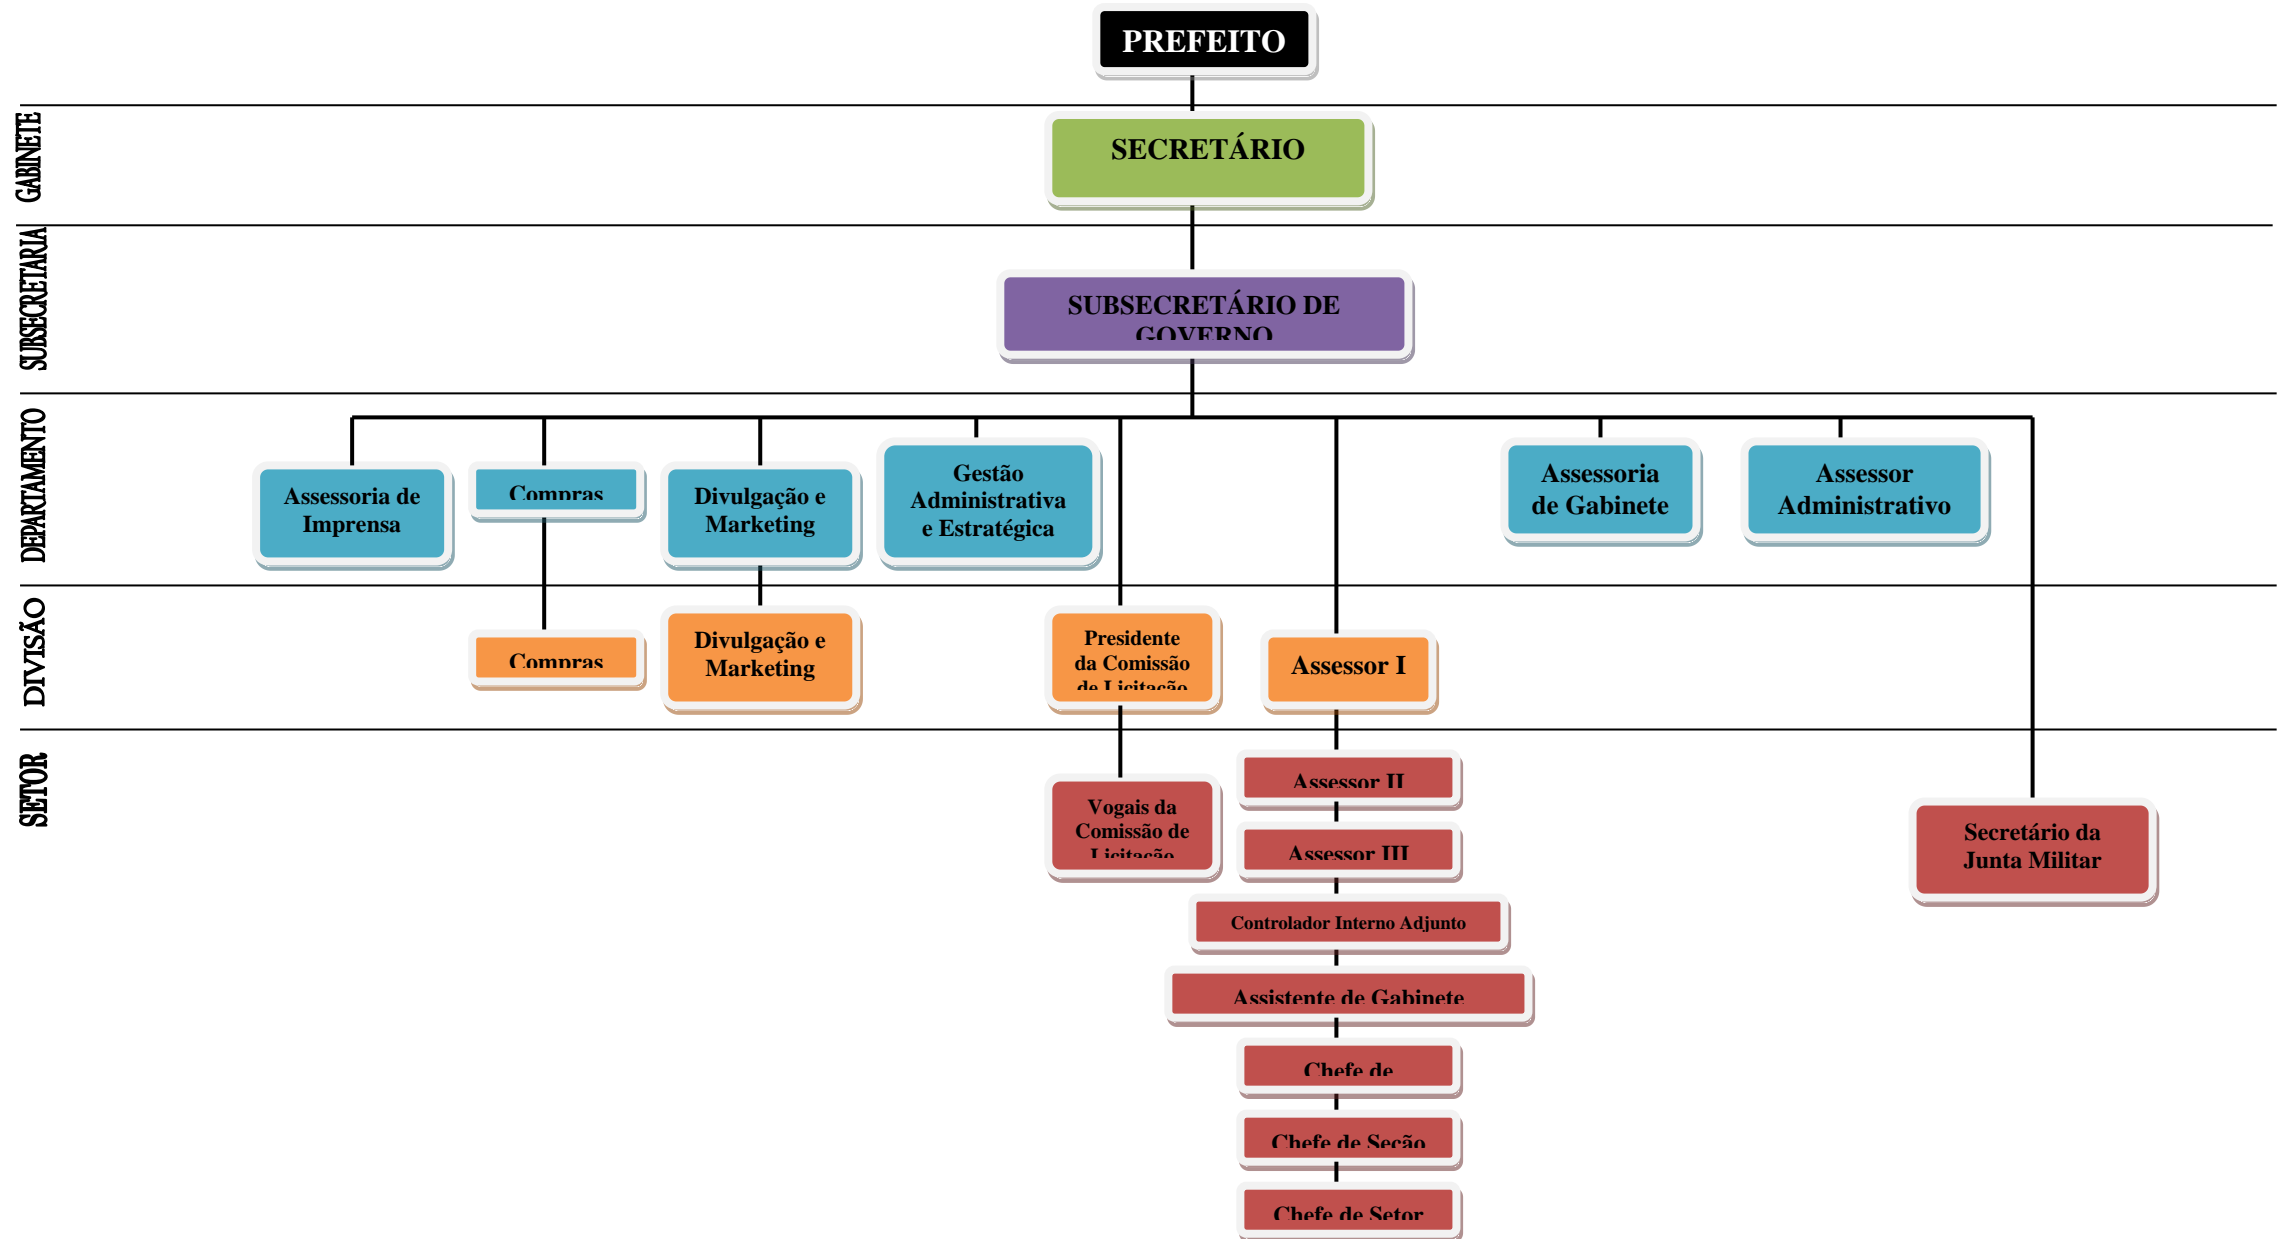

Estado do Rio de Janeiro
PREFEITURA DO MUNICÍPIO DE TANGUÁ
Gabinete do Prefeito

ANEXO III - LEI Nº. DE DE 2010.
CONTROLADORIA GERAL DO MUNICÍPIO

Estado do Rio de Janeiro
PREFEITURA DO MUNICÍPIO DE TANGUÁ
Gabinete do Prefeito

ANEXO III - LEI Nº. DE DE 2010.
SECRETARIA MUNICIPAL DE ASSISTÊNCIA SOCIAL, TRABALHO E HABITAÇÃO

Estado do Rio de Janeiro
PREFEITURA DO MUNICÍPIO DE TANGUÁ
Gabinete do Prefeito

ANEXO III - LEI Nº. DE DE 2010.
SECRETARIA MUNICIPAL DE CULTURA E TURISMO

Estado do Rio de Janeiro
PREFEITURA DO MUNICÍPIO DE TANGUÁ
Gabinete do Prefeito

ANEXO III - LEI Nº. DE DE 2010.
SECRETARIA MUNICIPAL DE FAZENDA INDÚSTRIA E COMÉRCIO

Estado do Rio de Janeiro
PREFEITURA DO MUNICÍPIO DE TANGUÁ
Gabinete do Prefeito

ANEXO III - LEI Nº. DE DE 2010.
SECRETARIA MUNICIPAL DE GOVERNO

Estado do Rio de Janeiro
PREFEITURA DO MUNICÍPIO DE TANGUÁ
Gabinete do Prefeito

ANEXO III - LEI Nº. DE DE 2010.
SECRETARIA MUNICIPAL DE SAÚDE