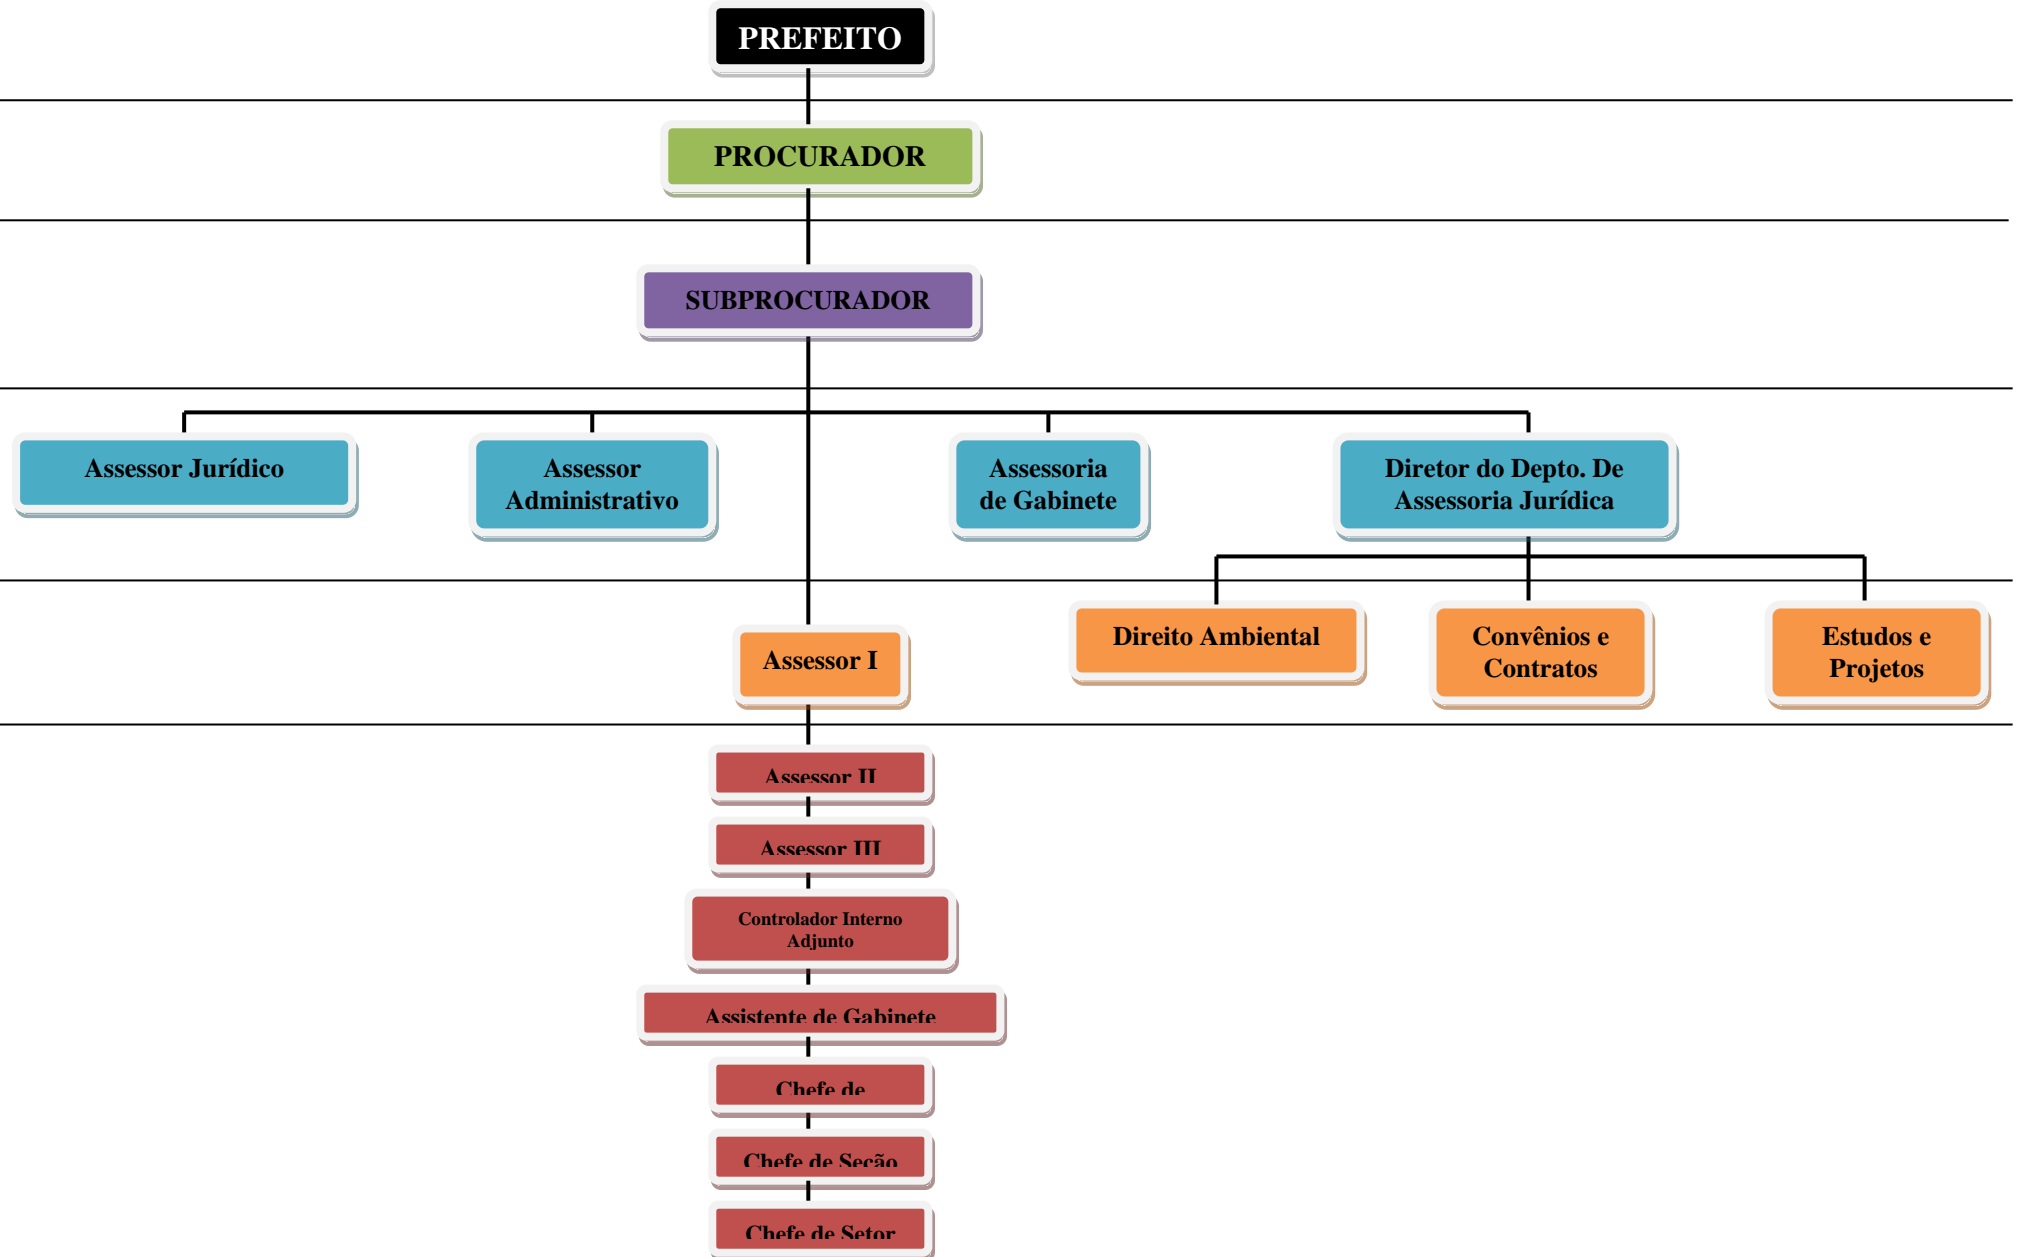

Estado do Rio de Janeiro
PREFEITURA DO MUNICÍPIO DE TANGUÁ
Gabinete do Prefeito

ANEXO III - LEI Nº. DE DE 2010.
SECRETARIA MUNICIPAL DE ADMINISTRAÇÃO

Estado do Rio de Janeiro
PREFEITURA DO MUNICÍPIO DE TANGUÁ
Gabinete do Prefeito

ANEXO III - LEI Nº. DE DE 2010.
SECRETARIA MUNICIPAL DE AGRICULTURA E DESENVOLVIMENTO RURAL

GABINETE
SUBSECRETARIA
DEPARTAMENTO
DIVISÃO
SECTOR

Estado do Rio de Janeiro
PREFEITURA DO MUNICÍPIO DE TANGUÁ
Gabinete do Prefeito

ANEXO III - LEI Nº. DE DE 2010.
PROCURADORIA GERAL DO MUNICÍPIO

GABINETE
SUBSECRETARIA
DEPARTAMENTO
DIVISÃO
SECTOR

Estado do Rio de Janeiro
PREFEITURA DO MUNICÍPIO DE TANGUÁ
Gabinete do Prefeito

ANEXO III - LEI Nº. DE DE 2010.
GABINETE DO PREFEITO

Estado do Rio de Janeiro
PREFEITURA DO MUNICÍPIO DE TANGUÁ
Gabinete do Prefeito

ANEXO III - LEI Nº. DE DE 2010.
CONTROLADORIA GERAL DO MUNICÍPIO

Estado do Rio de Janeiro
PREFEITURA DO MUNICÍPIO DE TANGUÁ
Gabinete do Prefeito