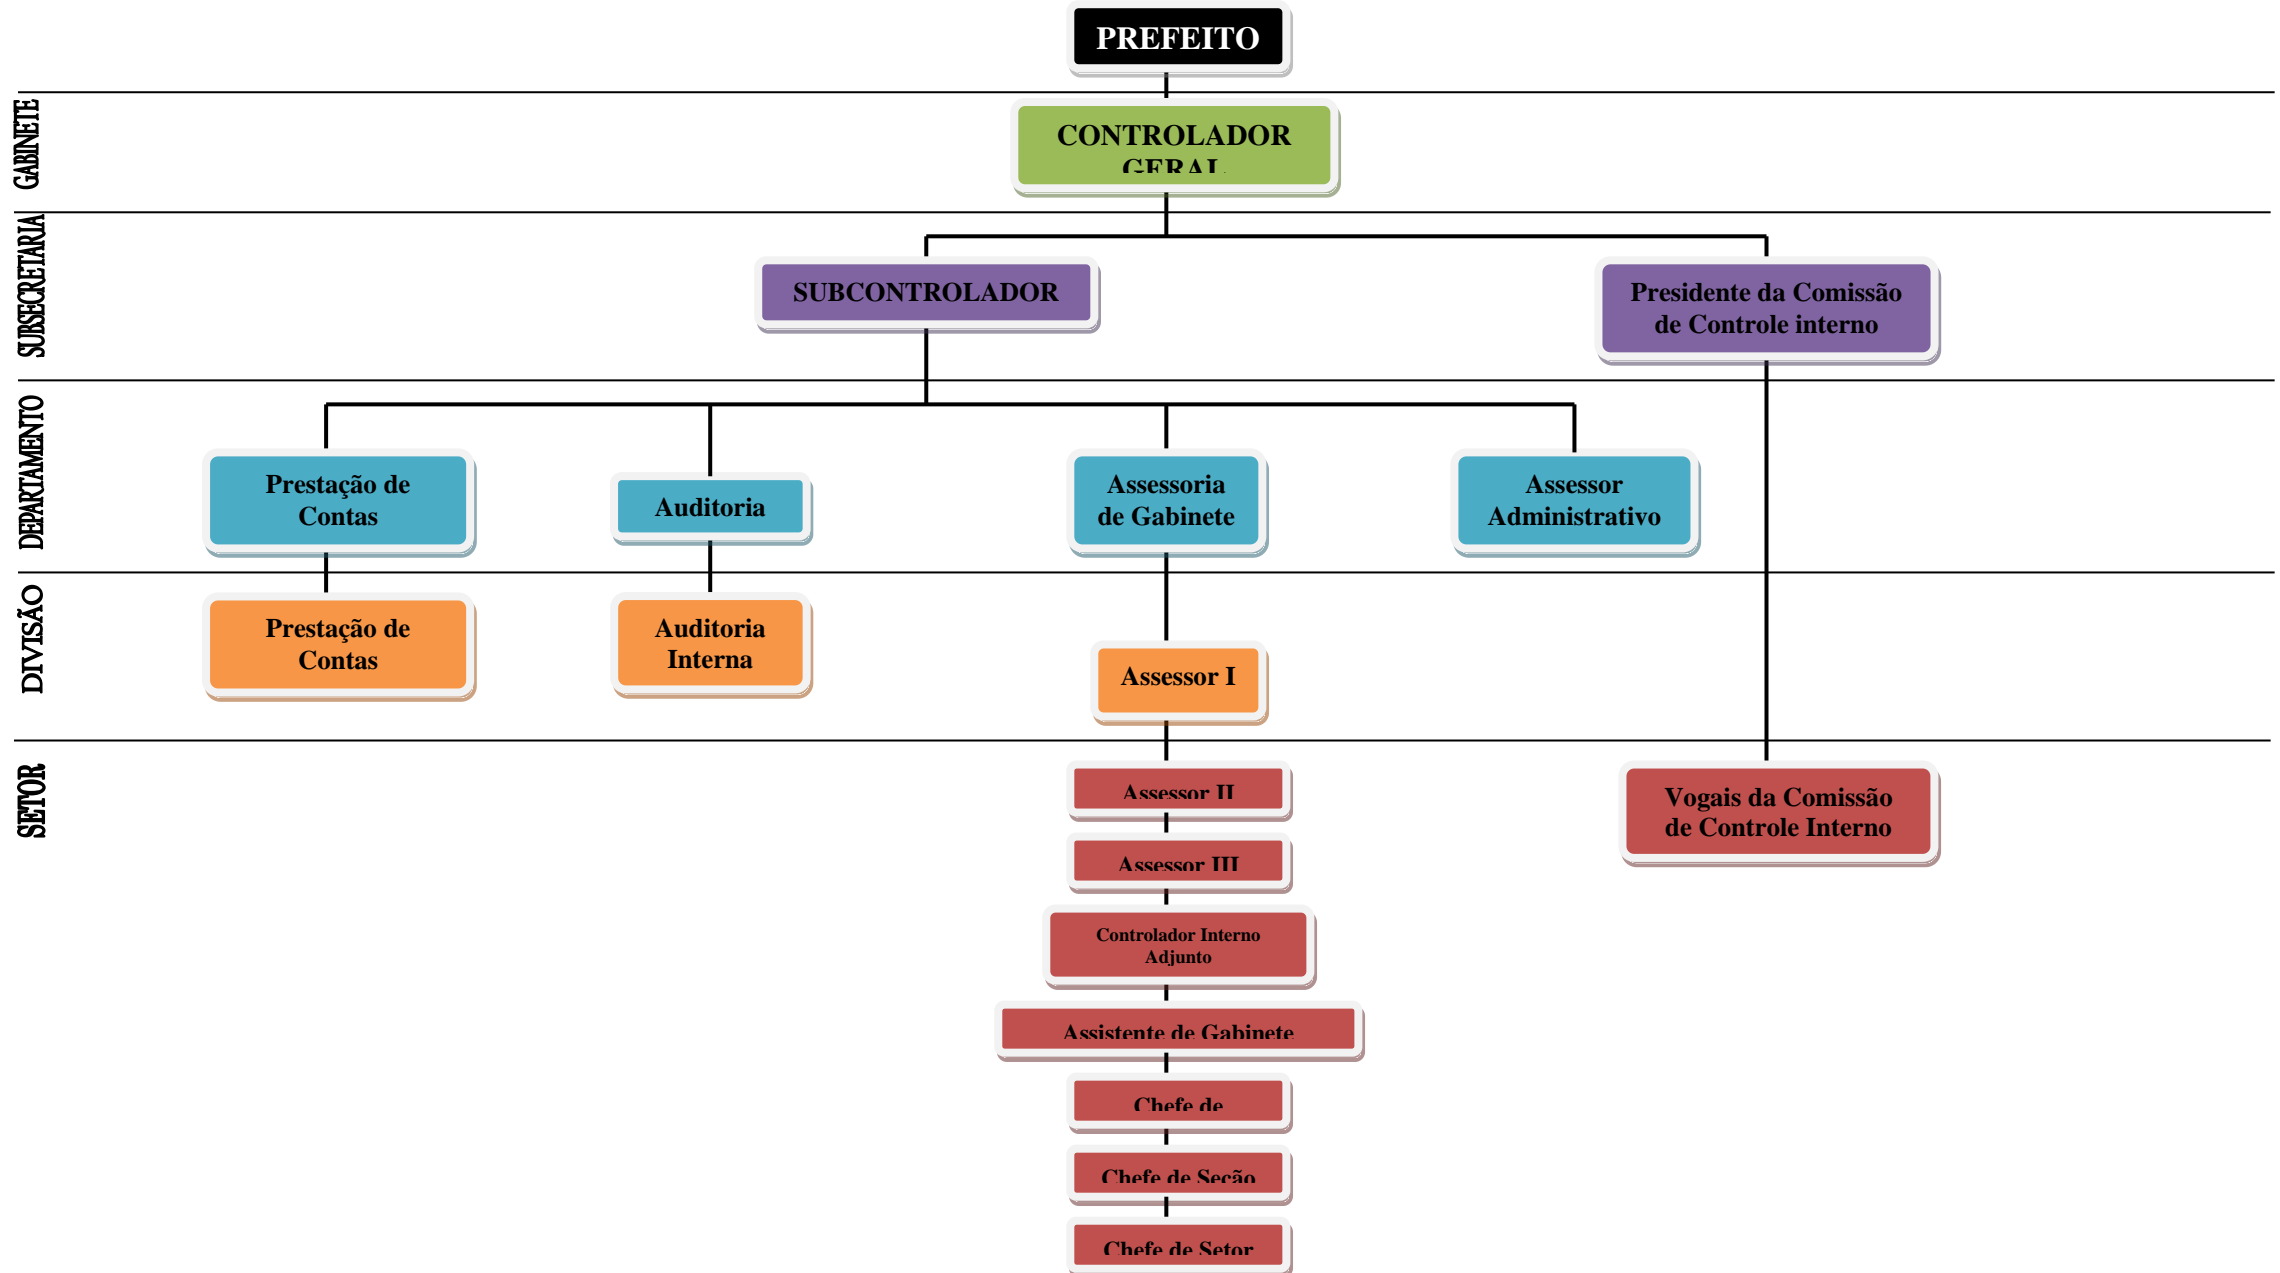

Estado do Rio de Janeiro
PREFEITURA DO MUNICÍPIO DE TANGUÁ
Gabinete do Prefeito

ANEXO III - LEI Nº. DE DE 2010.
SECRETARIA MUNICIPAL DE ADMINISTRAÇÃO

Estado do Rio de Janeiro
PREFEITURA DO MUNICÍPIO DE TANGUÁ
Gabinete do Prefeito

ANEXO III - LEI Nº. DE DE 2010.
SECRETARIA MUNICIPAL DE AGRICULTURA E DESENVOLVIMENTO RURAL

GABINETE
SUBSECRETARIA
DEPARTAMENTO
DIVISÃO
SECTOR

Estado do Rio de Janeiro
PREFEITURA DO MUNICÍPIO DE TANGUÁ
Gabinete do Prefeito

ANEXO III - LEI Nº. DE DE 2010.
PROCURADORIA GERAL DO MUNICÍPIO

GABINETE
SUBSECRETARIA
DEPARTAMENTO
DIVISÃO
SECTOR

Estado do Rio de Janeiro
PREFEITURA DO MUNICÍPIO DE TANGUÁ
Gabinete do Prefeito

ANEXO III - LEI Nº. DE DE 2010.
GABINETE DO PREFEITO

Estado do Rio de Janeiro
PREFEITURA DO MUNICÍPIO DE TANGUÁ
Gabinete do Prefeito

ANEXO III - LEI Nº. DE DE 2010.
CONTROLADORIA GERAL DO MUNICÍPIO

Estado do Rio de Janeiro
PREFEITURA DO MUNICÍPIO DE TANGUÁ
Gabinete do Prefeito