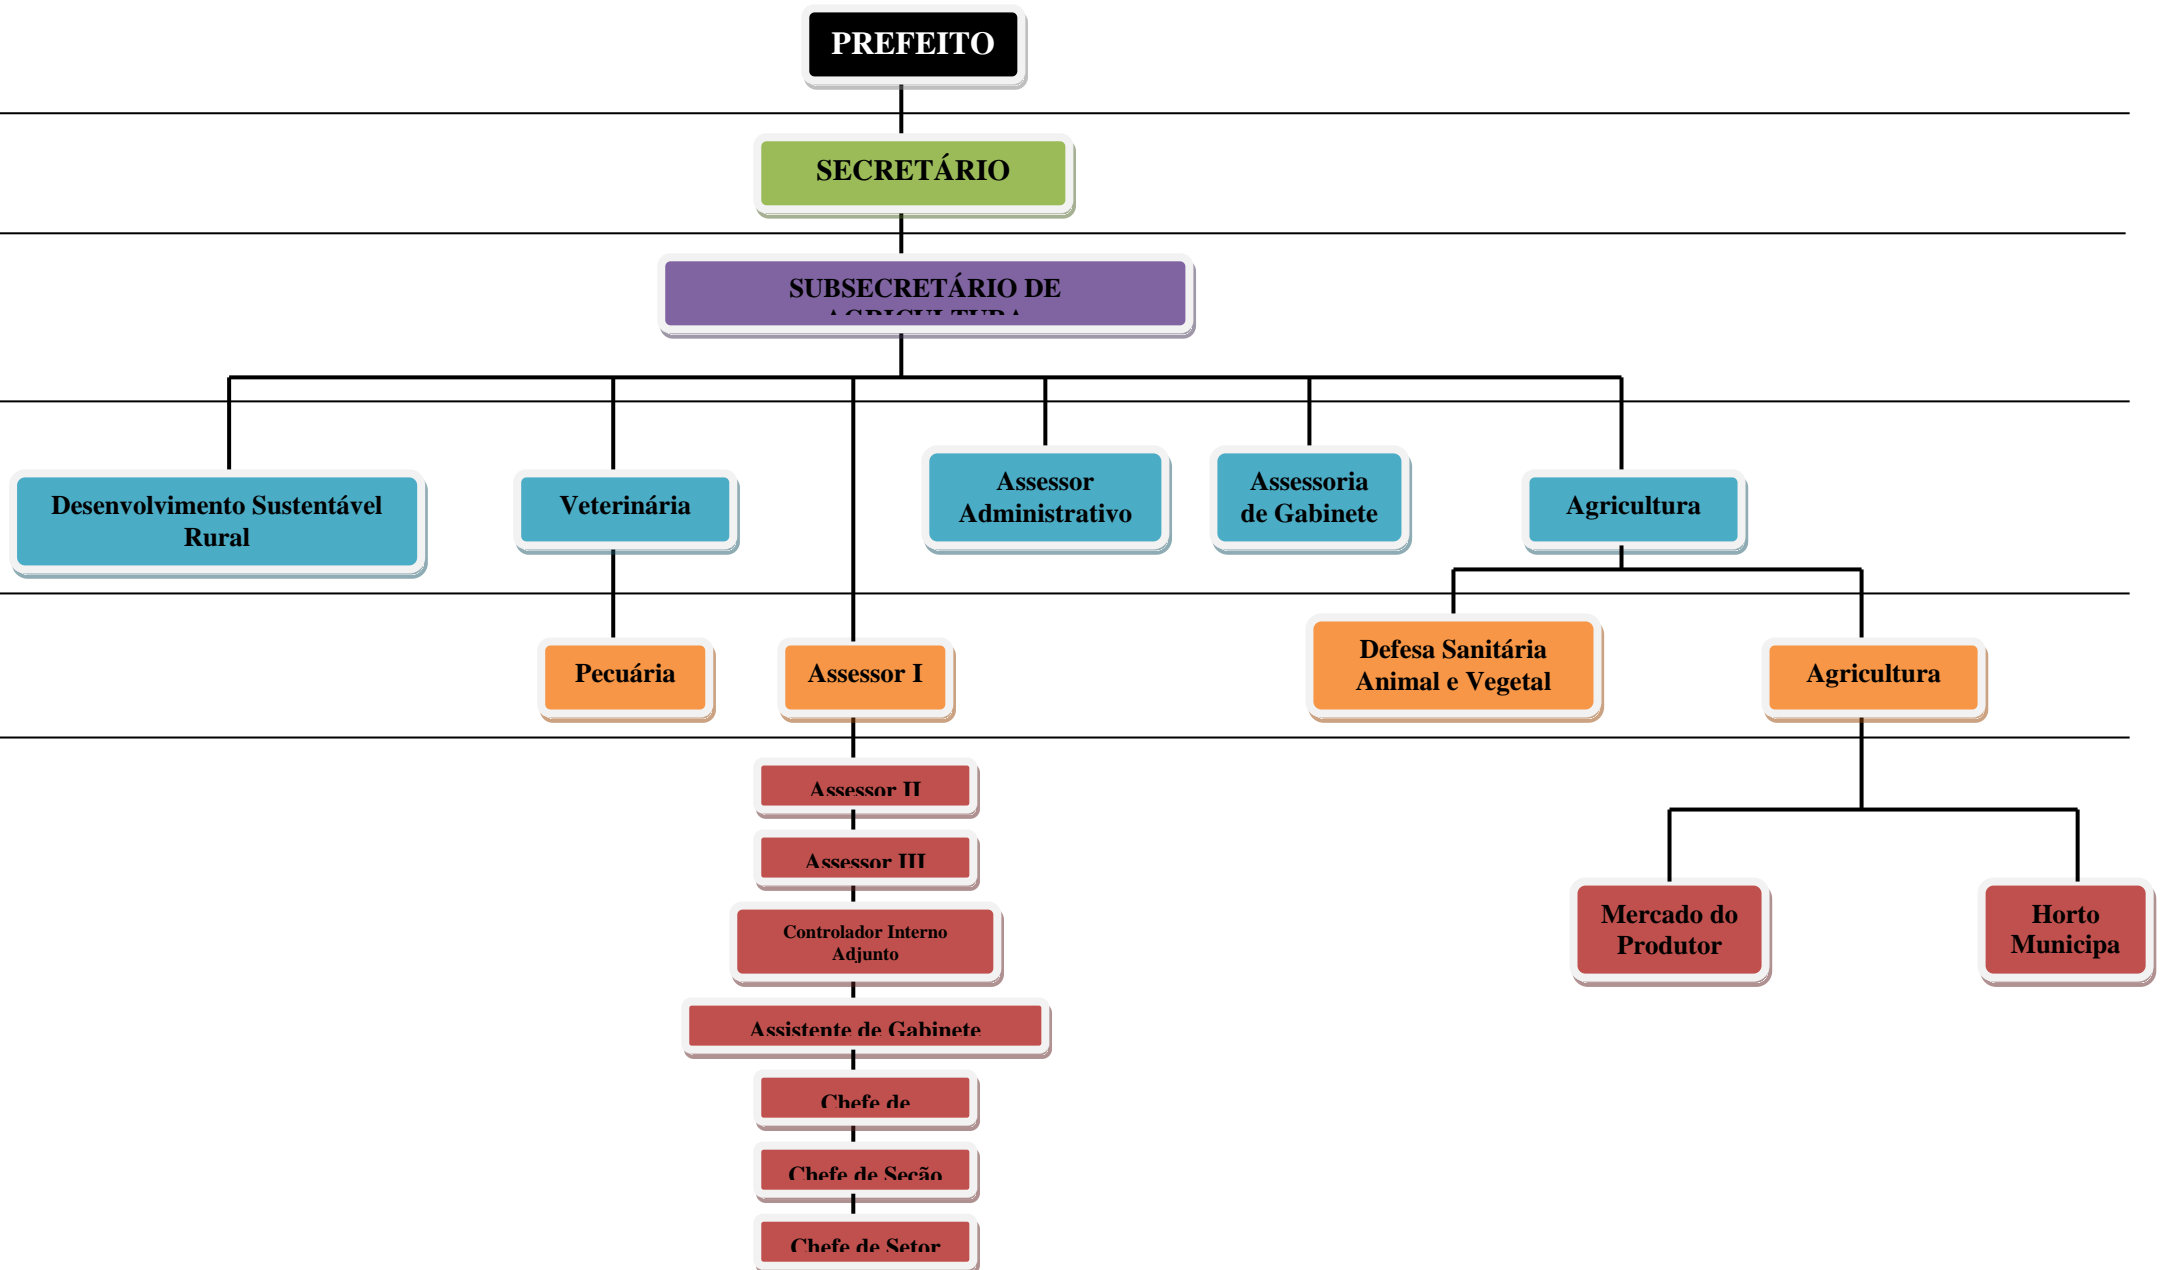

Estado do Rio de Janeiro
PREFEITURA DO MUNICÍPIO DE TANGUÁ
Gabinete do Prefeito

ANEXO III - LEI Nº. DE DE 2010.
SECRETARIA MUNICIPAL DE ADMINISTRAÇÃO

Estado do Rio de Janeiro
PREFEITURA DO MUNICÍPIO DE TANGUÁ
Gabinete do Prefeito

ANEXO III - LEI Nº. DE DE 2010.
SECRETARIA MUNICIPAL DE AGRICULTURA E DESENVOLVIMENTO RURAL

GABINETE
SUBSECRETARIA
DEPARTAMENTO
DIVISÃO
SECTOR

Estado do Rio de Janeiro
PREFEITURA DO MUNICÍPIO DE TANGUÁ
Gabinete do Prefeito

ANEXO III - LEI Nº. DE DE 2010.
PROCURADORIA GERAL DO MUNICÍPIO

GABINETE
SUBSECRETARIA
DEPARTAMENTO
DIVISÃO
SECTOR

Estado do Rio de Janeiro
PREFEITURA DO MUNICÍPIO DE TANGUÁ
Gabinete do Prefeito

ANEXO III - LEI Nº. DE DE 2010.
GABINETE DO PREFEITO

Estado do Rio de Janeiro
PREFEITURA DO MUNICÍPIO DE TANGUÁ
Gabinete do Prefeito

ANEXO III - LEI Nº. DE DE 2010.
CONTROLADORIA GERAL DO MUNICÍPIO

Estado do Rio de Janeiro
PREFEITURA DO MUNICÍPIO DE TANGUÁ
Gabinete do Prefeito