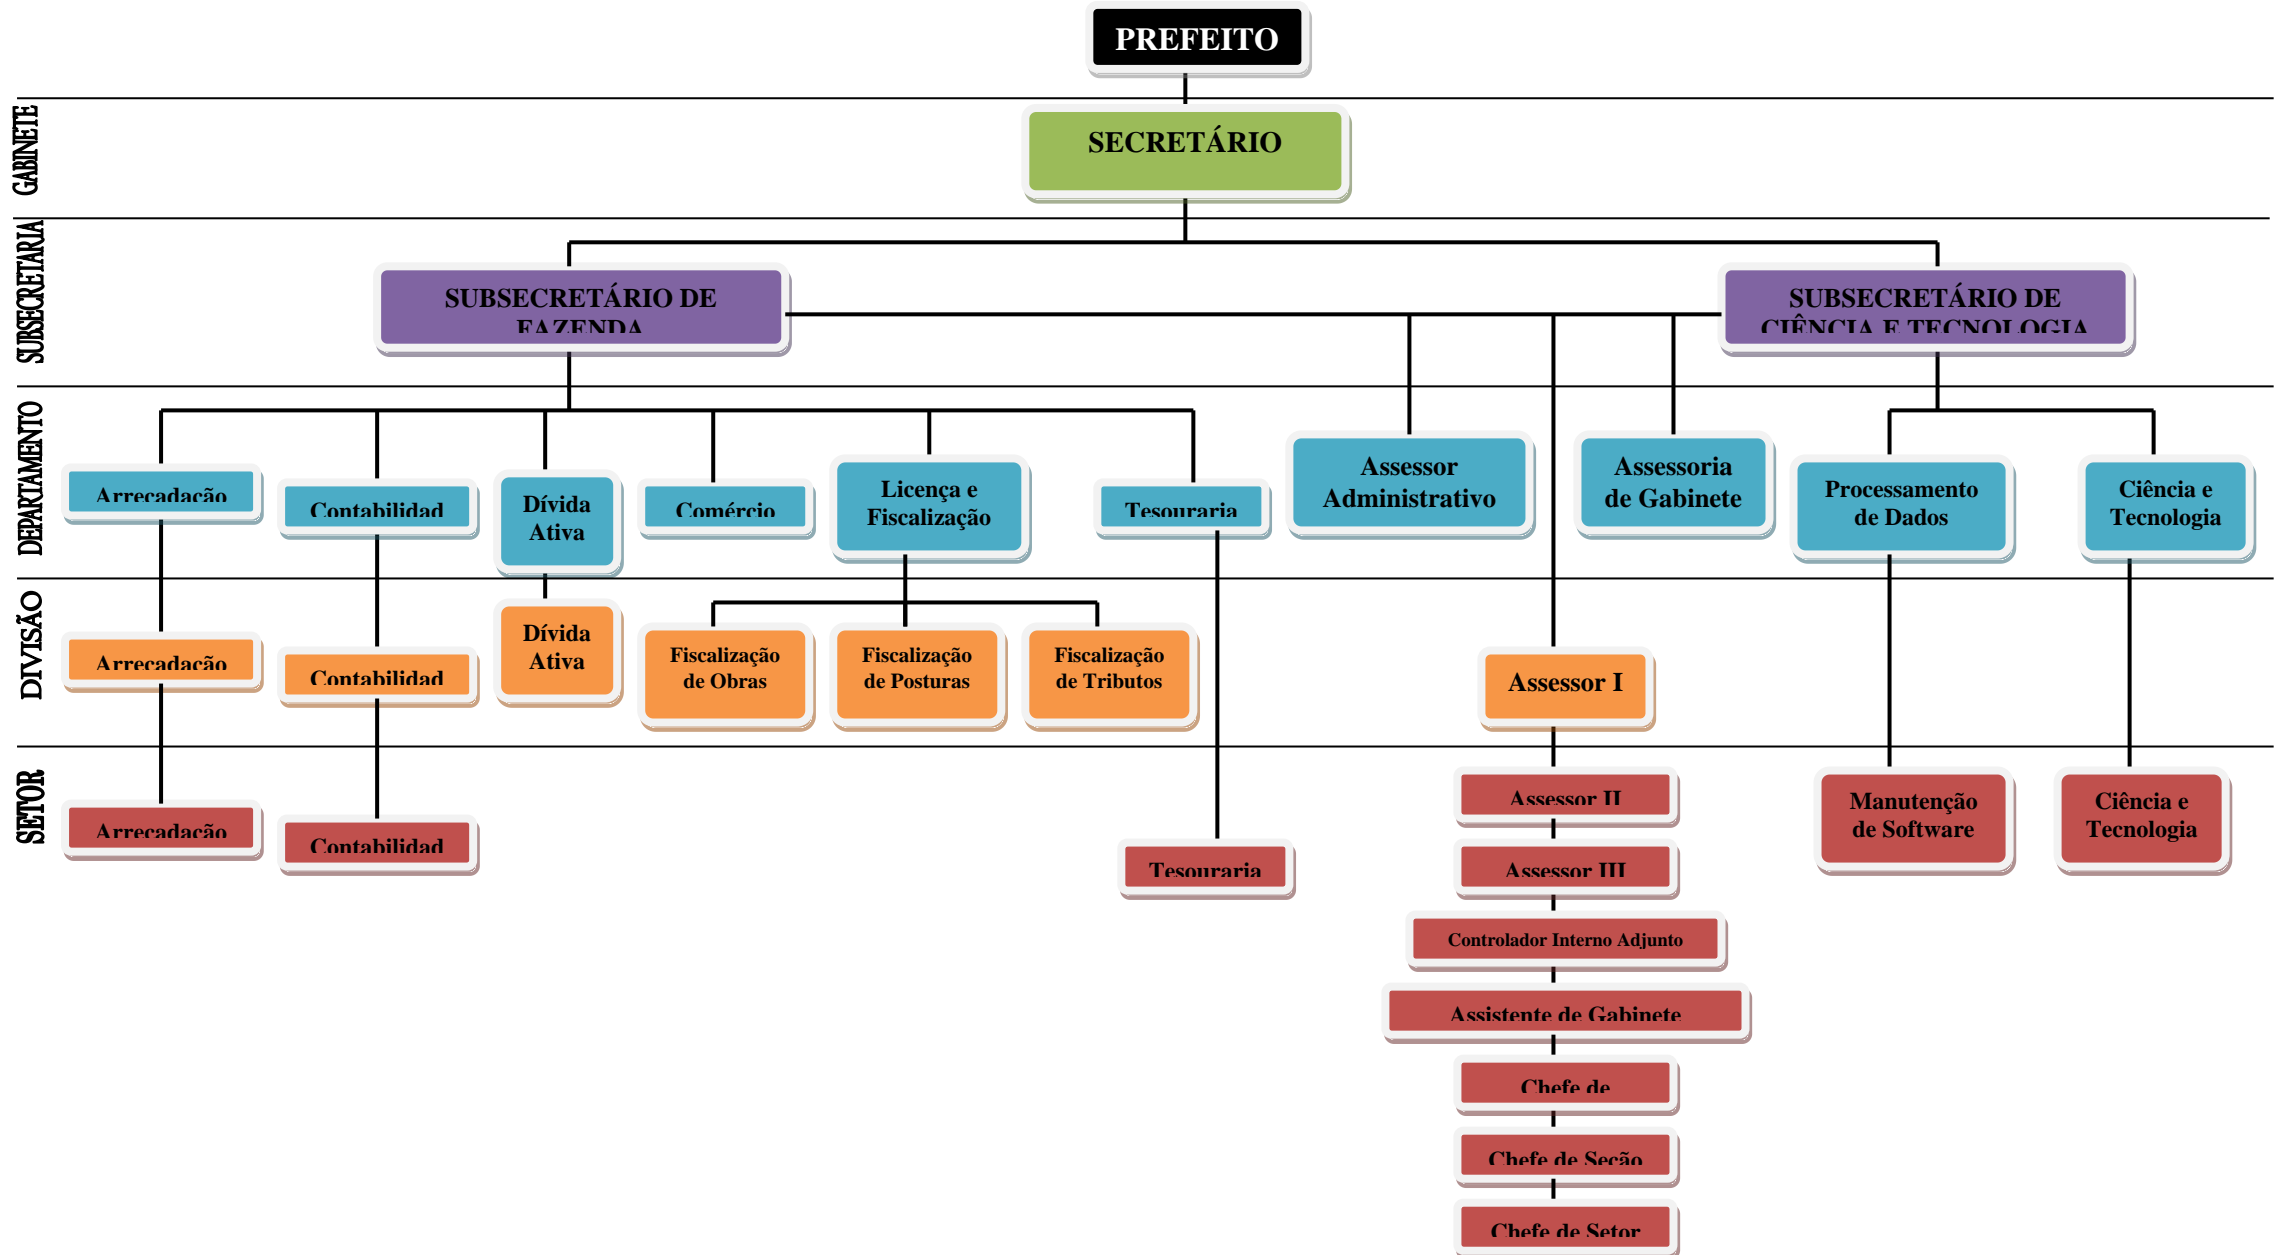

Estado do Rio de Janeiro
PREFEITURA DO MUNICÍPIO DE TANGUÁ
Gabinete do Prefeito

ANEXO III - LEI Nº. DE DE 2010.
CONTROLADORIA GERAL DO MUNICÍPIO

Estado do Rio de Janeiro
PREFEITURA DO MUNICÍPIO DE TANGUÁ
Gabinete do Prefeito

ANEXO III - LEI Nº. DE DE 2010.
SECRETARIA MUNICIPAL DE ASSISTÊNCIA SOCIAL, TRABALHO E HABITAÇÃO

Estado do Rio de Janeiro
PREFEITURA DO MUNICÍPIO DE TANGUÁ
Gabinete do Prefeito

ANEXO III - LEI Nº. DE DE 2010.
SECRETARIA MUNICIPAL DE CULTURA E TURISMO

Estado do Rio de Janeiro
PREFEITURA DO MUNICÍPIO DE TANGUÁ
Gabinete do Prefeito

ANEXO III - LEI Nº. DE DE 2010.
SECRETARIA MUNICIPAL DE FAZENDA INDÚSTRIA E COMÉRCIO

Estado do Rio de Janeiro
PREFEITURA DO MUNICÍPIO DE TANGUÁ
Gabinete do Prefeito

ANEXO III - LEI Nº. DE DE 2010.
SECRETARIA MUNICIPAL DE GOVERNO

Estado do Rio de Janeiro
PREFEITURA DO MUNICÍPIO DE TANGUÁ
Gabinete do Prefeito

ANEXO III - LEI Nº. DE DE 2010.
SECRETARIA MUNICIPAL DE SAÚDE