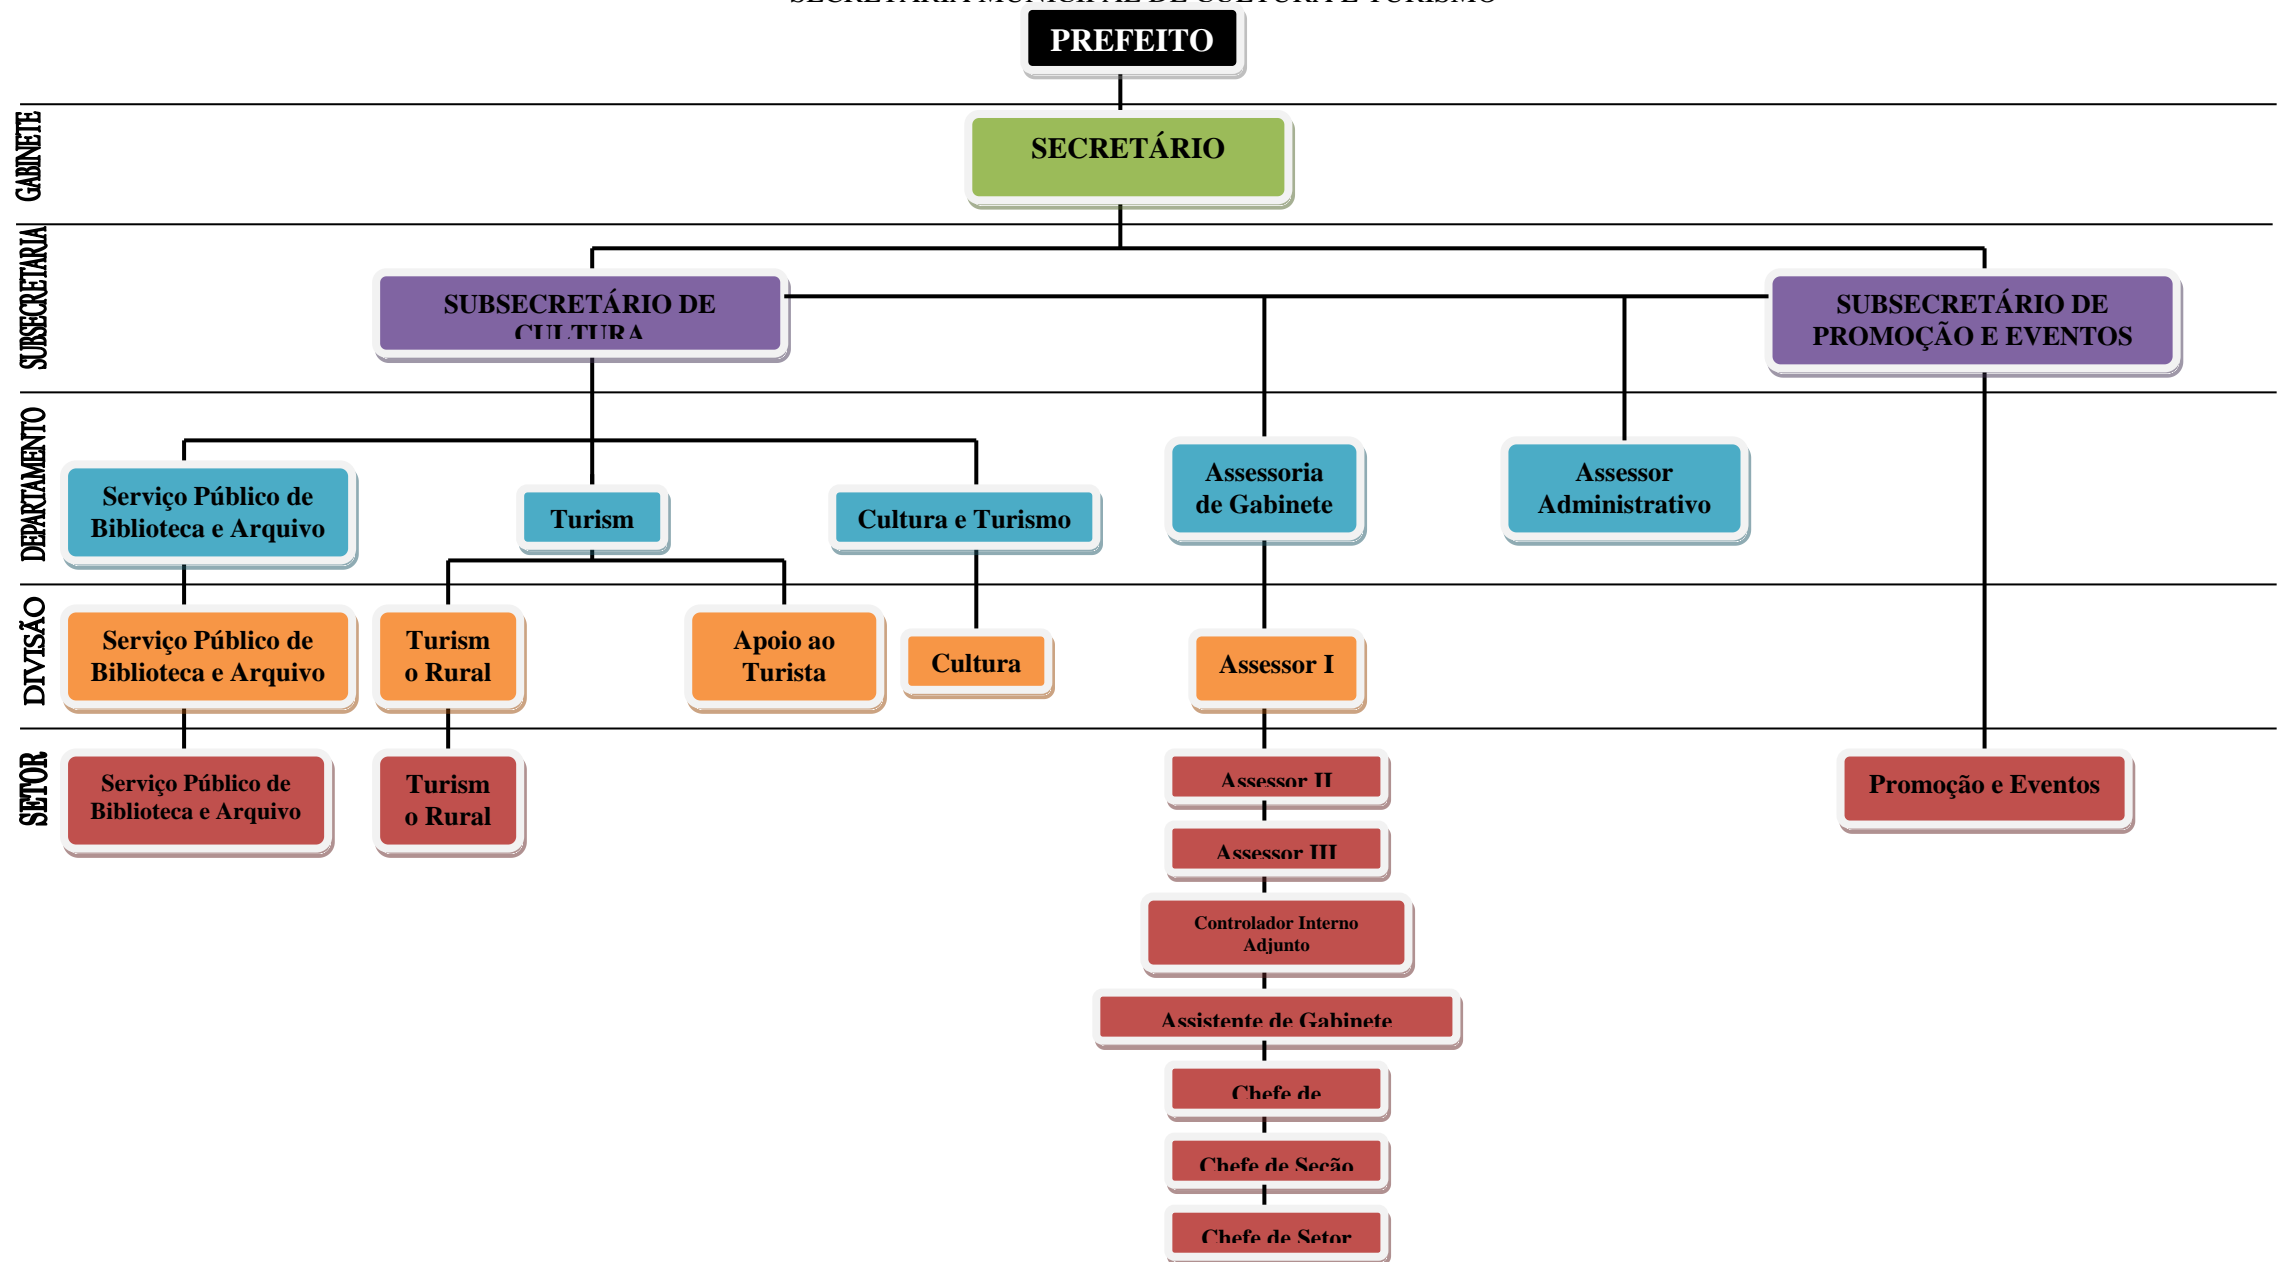

ANEXO III - LEI Nº. DE DE 2010.
PROCURADORIA GERAL DO MUNICÍPIO

GABINETE
SUBSECRETARIA
DEPARTAMENTO
DIVISÃO
SECTOR

Estado do Rio de Janeiro
PREFEITURA DO MUNICÍPIO DE TANGUÁ
Gabinete do Prefeito

ANEXO III - LEI Nº. DE DE 2010.
GABINETE DO PREFEITO

Estado do Rio de Janeiro
PREFEITURA DO MUNICÍPIO DE TANGUÁ
Gabinete do Prefeito

ANEXO III - LEI Nº. DE DE 2010.
CONTROLADORIA GERAL DO MUNICÍPIO

Estado do Rio de Janeiro
PREFEITURA DO MUNICÍPIO DE TANGUÁ
Gabinete do Prefeito

ANEXO III - LEI Nº. DE DE 2010.
SECRETARIA MUNICIPAL DE ASSISTÊNCIA SOCIAL, TRABALHO E HABITAÇÃO

Estado do Rio de Janeiro
PREFEITURA DO MUNICÍPIO DE TANGUÁ
Gabinete do Prefeito

ANEXO III - LEI Nº. DE DE 2010.
SECRETARIA MUNICIPAL DE CULTURA E TURISMO

ANEXO III - LEI Nº. DE DE 2010.
SECRETARIA MUNICIPAL DE GOVERNO

Estado do Rio de Janeiro
PREFEITURA DO MUNICÍPIO DE TANGUÁ
Gabinete do Prefeito

ANEXO III - LEI Nº. DE DE 2010.
SECRETARIA MUNICIPAL DE SAÚDE