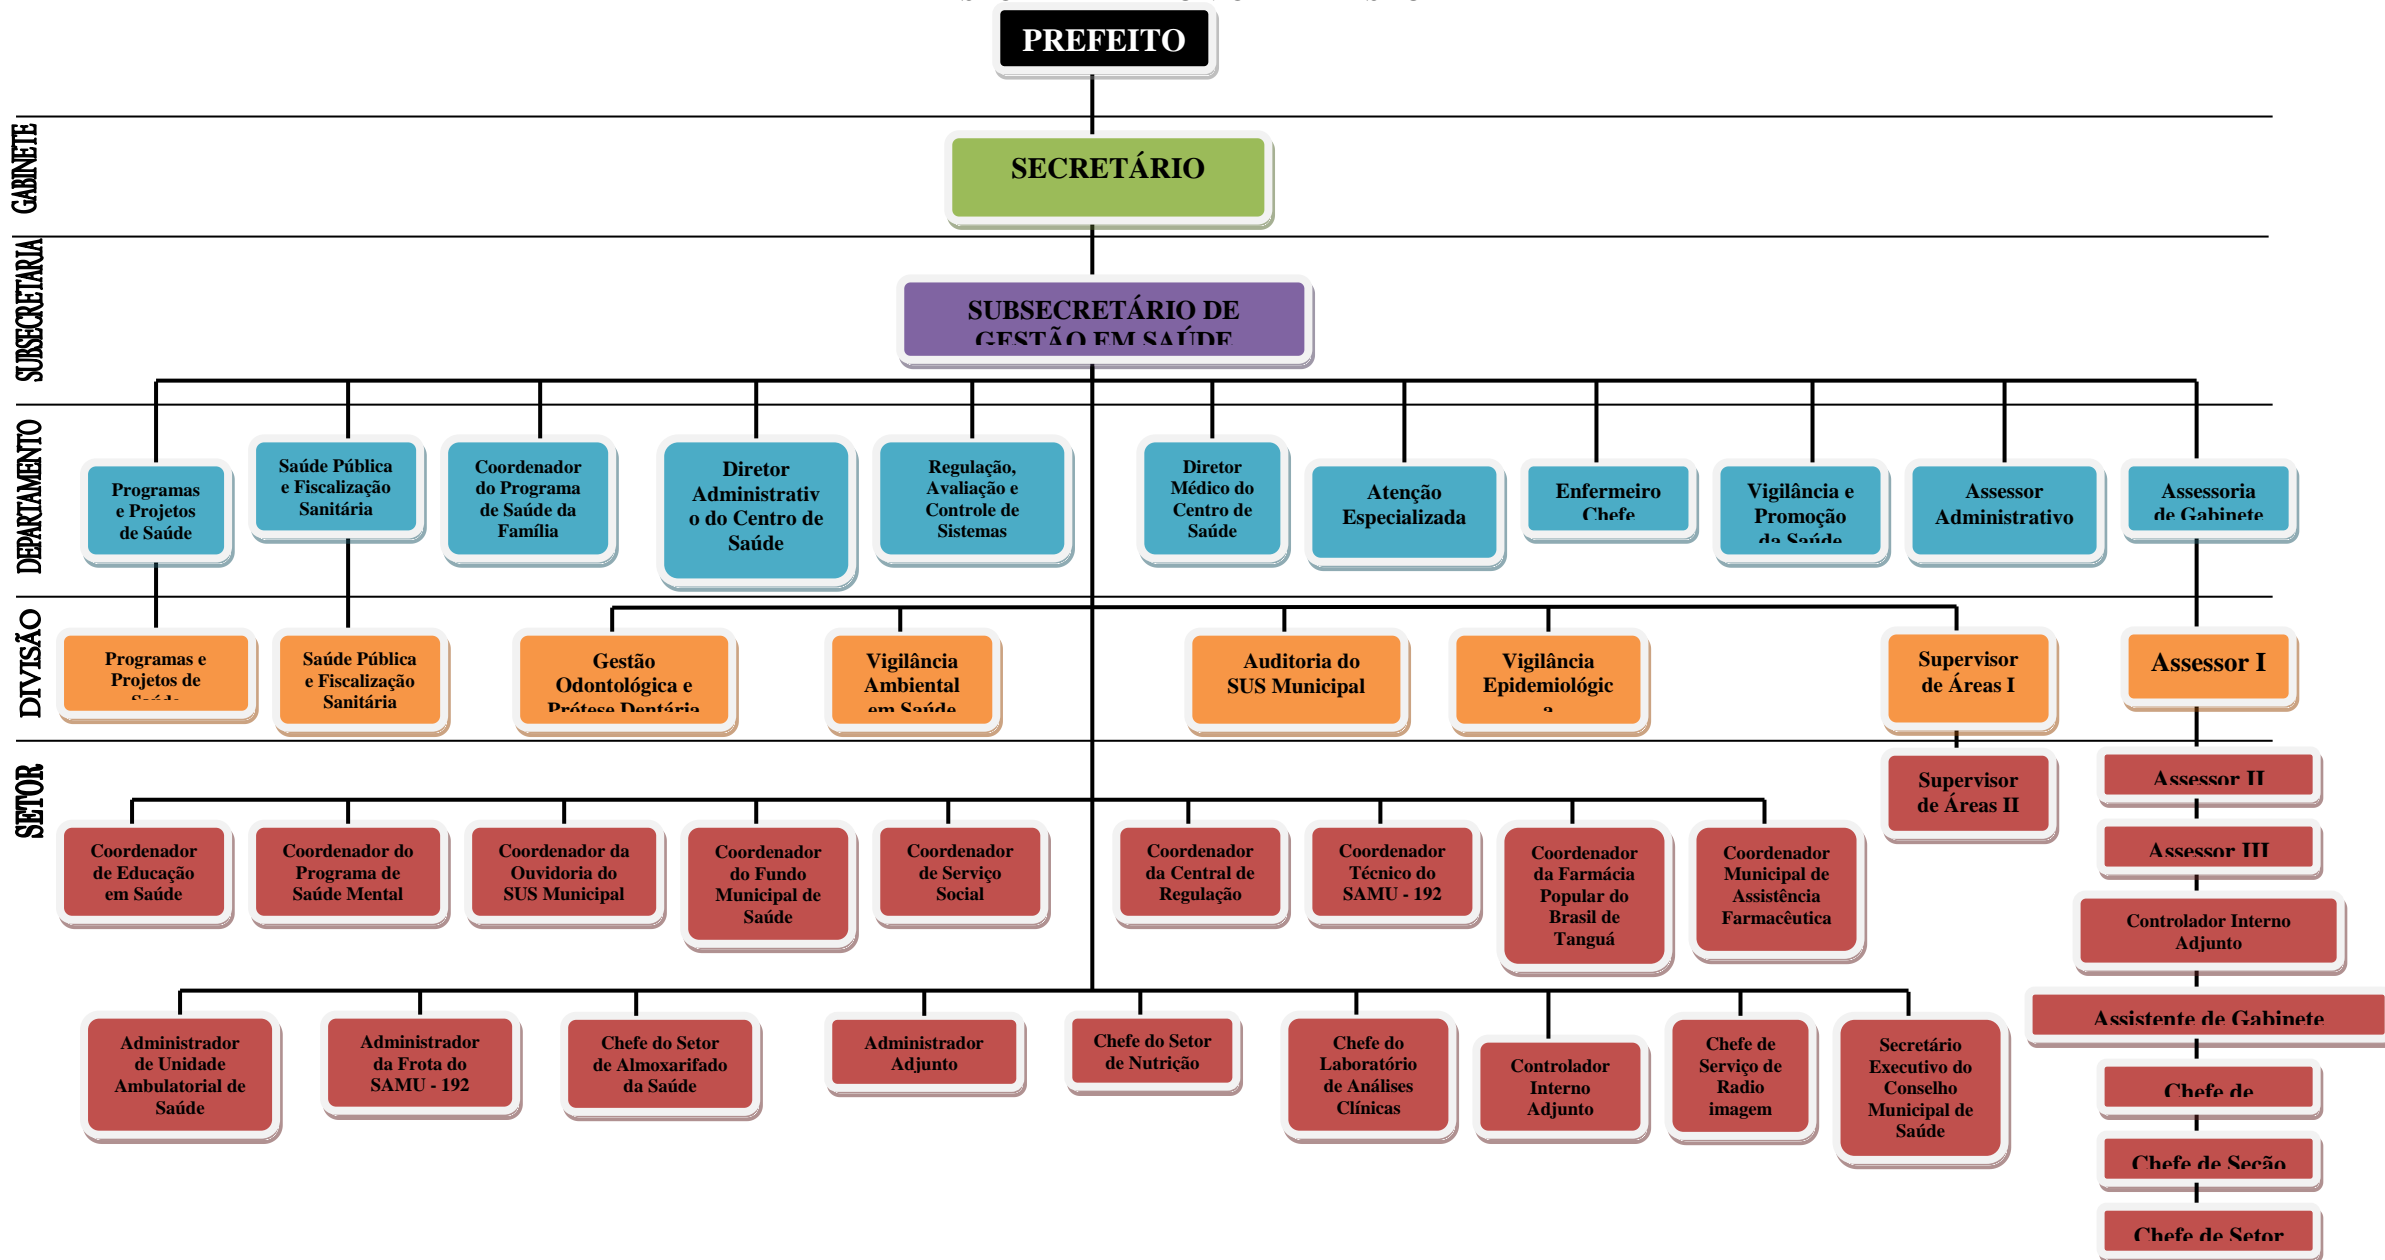

ANEXO III - LEI Nº. DE DE 2010.
SECRETARIA MUNICIPAL DE ASSISTÊNCIA SOCIAL, TRABALHO E HABITAÇÃO

Estado do Rio de Janeiro
PREFEITURA DO MUNICÍPIO DE TANGUÁ
Gabinete do Prefeito

ANEXO III - LEI Nº. DE DE 2010.
SECRETARIA MUNICIPAL DE CULTURA E TURISMO

Estado do Rio de Janeiro
PREFEITURA DO MUNICÍPIO DE TANGUÁ
Gabinete do Prefeito

ANEXO III - LEI Nº. DE DE 2010.
SECRETARIA MUNICIPAL DE FAZENDA INDÚSTRIA E COMÉRCIO

Estado do Rio de Janeiro
PREFEITURA DO MUNICÍPIO DE TANGUÁ
Gabinete do Prefeito

ANEXO III - LEI Nº. DE DE 2010.
SECRETARIA MUNICIPAL DE GOVERNO

Estado do Rio de Janeiro
PREFEITURA DO MUNICÍPIO DE TANGUÁ
Gabinete do Prefeito

ANEXO III - LEI Nº. DE DE 2010.
SECRETARIA MUNICIPAL DE SAÚDE

ANEXO III - LEI Nº. DE DE 2010.
SECRETARIA MUNICIPAL DE OBRAS DE SERVIÇOS PÚBLICOS

Estado do Rio de Janeiro
PREFEITURA DO MUNICÍPIO DE TANGUÁ
Gabinete do Prefeito

ANEXO III - LEI Nº. DE DE 2010.
SECRETARIA MUNICIPAL DE PLANEJAMENTO